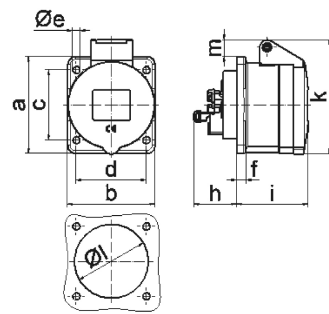

Панельная розетка прямая - Фланец 62x62, крепление 47x47

Описание изделия	
№ арт. BALS	13672
Код EAN	4024941136723
Группа продукции	Панельная розетка Quick-Connect прямая
Сила тока	16 A
Кол-во полюсов	3-пол.
Расположение фаз	2 фазы+PE
Положение заземляющего контакта	2 ч
	> 50 В
Частота	от 300 до 500 Гц включительно
Степень защиты	IP44

Описание изделия	
Маркировочный цвет	зеленый
Цвет прибора	Откидная крышка зеленаяRAL6002, Корпус серый RAL 7035
Соединение	безвинтовые туннельные пружинные клеммы с контактом Kontex
Макс. поперечное сечение кабеля	4,0 мм ²
Кабельный ввод	null
Высота прибора, мм	70mm
Ширина прибора, мм	62mm
Глубина прибора, мм	86mm
Вертик. размер фланца, мм	62mm
Гориз. размер фланца, мм	62mm
Вертик. расстояние между отверстиями, мм	47mm
Гориз. расстояние между отверстиями, мм	47mm
Материал корпуса	Полиамид
Контакты	Контактная подложка из полиамида, Контакты из необработанной латуни

Логистика	
Масса одного изделия	0.095 кг / null
Тип упаковки	null
Кол-во в упаковке	1 ST
Код EAN	4024941136723

Логистика	
Длина	86 mm
Ширина	62 mm
Высота	70 mm
Масса	0,096 kg
Объем	373,24 ccm
Тип упаковки	null
Кол-во в упаковке	10 ST
Код EAN	4024941829069
Длина	248 mm
Ширина	158 mm
Высота	123 mm
Масса	1,047 kg
Объем	3 960 ccm

4 MB 100

Ampere	16	16	16				
Polzahl	3	4	5				
a	62,0	72,0	72,0				
b	62,0	65,0	65,0				
c	47,0	52,0	52,0				
d	47,0	52,0	52,0				
e ø	5,5	5,5	5,5				
f	7,0	7,0	7,0				
h	35,5	35,5	35,5				
i	51,0	53,0	53,0				
k	70,0	80,0	85,0				
l ø	45,0	45,0	55,0				
m	10,0	9,0	13,0				
Leiter mm ² min	1,5	1,5	1,5				
Leiter mm ² max	4	4	4				