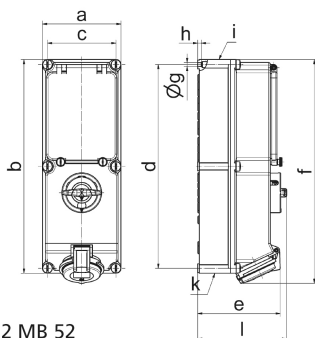

Настенная розетка с выключателем и предохранителем - с С-автоматом, размер корпуса 365x134

Описание изделия	
№ арт. BALS	17281
Код EAN	4024941172813
Группа продукции	Настенная розетка TE с выключателем и предохранителем
Сила тока	16 A
Кол-во полюсов	4-пол.
Расположение фаз	3 фазы+PE
Положение заземляющего контакта	6 ч
	от 380 до 415 В
Частота	50 и 60 Гц

Описание изделия	
Степень защиты	IP44
Маркировочный цвет	красный
Цвет прибора	Окно управления дымчатый топаз, Откид. крышка красная RAL 3000, Винты корпуса серый RAL 7035, Низ корпуса серый RAL 7035, Верх корпуса серый RAL 7035, Перекл.рукоятка серый RAL 7035
Соединение	безвинтовые туннельные пружинные клеммы с контактом Kontex
Макс. поперечное сечение кабеля	4,0 мм ²
Кабельный ввод	1xM32/M25 верх, 1xM32/M25 низ
Высота прибора, мм	384mm
Ширина прибора, мм	134mm
Глубина прибора, мм	153mm
Размер корпуса	365x134 мм (ВxШ)
Материал корпуса	Поликарбонат
Контакты	Контактная подложка из термостойкого материала, Контакты из никелированной латуни

прочие технические характеристики	
	2 открытых кабельных ввода сверху, 2 открытых кабельных ввода снизу
	В положении 0 запирается на макс. 3 навесных замка с диаметром дужки до 7 мм
	Со встроенным линейным защитным автоматом С, 3-пол.

Логистика	
Масса одного изделия	0.0 кг / null
Тип упаковки	null
Кол-во в упаковке	1 ST
Код EAN	4024941172813
Длина	387 mm
Ширина	222 mm
Высота	150 mm
Масса	0,193 kg
Объем	11 029,5 ccm

12 MB 52

Ampere Polzahl	16 3	16 4	16 5	32 3	32 4	32 5
a	134,0	134,0	134,0	134,0	134,0	134,0
b	365,0	365,0	365,0	365,0	365,0	365,0
c	117,0	117,0	117,0	117,0	117,0	117,0
d	348,0	348,0	348,0	348,0	348,0	348,0
e	129,0	135,0	141,0	146,0	146,0	152,0
f	384,0	382,0	382,0	391,0	391,0	391,0
g ø	6,5	6,5	6,5	6,5	6,5	6,5
h	8,0	8,0	8,0	8,0	8,0	8,0
i	M25/20	M32/25	M32/25	M40/32	M40/32	M40/32
k	M25/20	M32/25	M32/25	M40/32	M40/32	M40/32
l	156,0	156,0	156,0	156,0	156,0	156,0
Leiter mm ² min	1,5	1,5	1,5	2,5	2,5	2,5
Leiter mm ² max	4	4	4	10	10	10