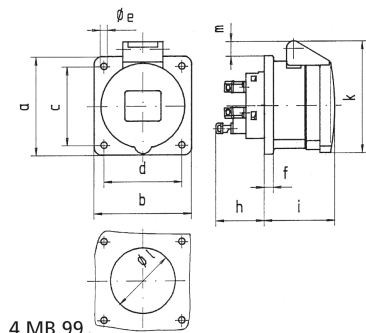

Панельная розетка прямая - Фланец 75x75, крепление 60x60

Описание изделия	
№ арт. BALS	13717
Код EAN	4024941137171
Группа продукции	Панельная розетка Quick-Connect прямая
Сила тока	32 A
Кол-во полюсов	5-пол.
Расположение фаз	3 фазы+N+PE
Положение заземляющего контакта	10 ч
	> 50 В
Частота	от 100 до 300 Гц включительно
Степень защиты	IP44

Описание изделия	
Маркировочный цвет	зеленый
Цвет прибора	Откидная крышка зеленаяRAL6002, Корпус серый RAL 7035
Соединение	безвинтовые туннельные пружинные клеммы с контактом Kontex
Макс. поперечное сечение кабеля	10,0 мм ²
Кабельный ввод	null
Высота прибора, мм	98mm
Ширина прибора, мм	75mm
Глубина прибора, мм	109mm
Вертик. размер фланца, мм	75mm
Гориз. размер фланца, мм	75mm
Вертик. расстояние между отверстиями, мм	60mm
Гориз. расстояние между отверстиями, мм	60mm
Материал корпуса	Полиамид
Контакты	Контактная подложка из полиамида, Контакты из необработанной латуни

Логистика	
Масса одного изделия	0.225 кг / null
Тип упаковки	null
Кол-во в упаковке	10 ST
Код EAN	4024941828826

Логистика	
Длина	258 mm
Ширина	183 mm
Высота	212 mm
Масса	2,399 kg
Объем	8 750 ccm

Ampere Polzahl	16 3	16 4	16 5	32 3	32 4	32 5
a	75,0	75,0	75,0	75,0	75,0	75,0
b	75,0	75,0	75,0	75,0	75,0	75,0
c	60,0	60,0	60,0	60,0	60,0	60,0
d	60,0	60,0	60,0	60,0	60,0	60,0
e ø	5,5	5,5	5,5	5,5	5,5	5,5
f	7,0	7,0	7,0	8,0	8,0	8,0
h	35,5	35,5	35,5	50,0	50,0	50,0
i	50,0	50,0	51,0	60,0	60,0	60,0
k	74,0	84,0	91,0	94,0	94,0	102,0
l ø	45,0	45,0	55,0	60,0	60,0	60,0
m	3,5	7,0	11,5	12,0	12,0	17,0
Leiter mm ² min	1,5	1,5	1,5	2,5	2,5	2,5
Leiter mm ² max	4	4	4	10	10	10