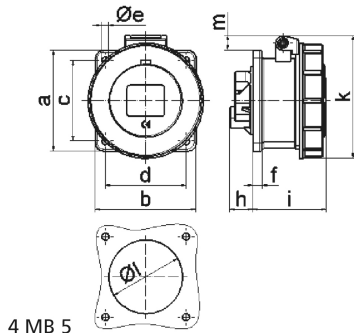

Панельная розетка прямая - Фланец 75x75, крепление 60x60

Описание изделия	
№ арт. BALS	13026
Код EAN	4024941130264
Группа продукции	Панельная розетка прямая
Сила тока	32 А
Кол-во полюсов	4-пол.
Расположение фаз	3 фазы+РЕ
Положение заземляющего контакта	4 ч
	от 100 до 130 В
Частота	50 и 60 Гц
Степень защиты	IP67

Описание изделия	
Маркировочный цвет	желтый
Цвет прибора	Откидная крышка желтая RAL1012, Байон. кольцо серый RAL 7035, Корпус серый RAL 7035
Соединение	с винт. клеммой
Макс. поперечное сечение кабеля	10,0 мм <sup>2</sup>
Кабельный ввод	null
Высота прибора, мм	97mm
Ширина прибора, мм	93.5mm
Глубина прибора, мм	101mm
Вертик. размер фланца, мм	75mm
Гориз. размер фланца, мм	75mm
Вертик. расстояние между отверстиями, мм	60mm
Гориз. расстояние между отверстиями, мм	60mm
Материал корпуса	Полиамид
Контакты	Контактная подложка из полиамида, Контакты из необработанной латуни

Логистика	
Масса одного изделия	0.27 кг / null
Тип упаковки	null
Кол-во в упаковке	1 ST
Код EAN	4024941130264
Длина	101 mm

Логистика	
Ширина	93,5 mm
Высота	97 mm
Масса	0,271 kg
Объем	916,02 ccm
Тип упаковки	null
Кол-во в упаковке	10 ST
Код EAN	4024941841269
Длина	258 mm
Ширина	183 mm
Высота	212 mm
Масса	2,852 kg
Объем	8 750 ccm

Ampere Polzahl	16 3	16 4	16 5	32 3	32 4	32 5
a	75,0	75,0	75,0	75,0	75,0	75,0
b	75,0	75,0	75,0	75,0	75,0	75,0
c	60,0	60,0	60,0	60,0	60,0	60,0
d	60,0	60,0	60,0	60,0	60,0	60,0
e ø	5,5	5,5	5,5	5,5	5,5	5,5
f	7,0	7,0	7,0	8,0	8,0	8,0
h	17,0	26,0	17,0	36,0	36,0	19,0
i	57,0	58,0	57,0	65,0	65,0	65,0
k	76,0	83,0	93,0	100,0	100,0	106,0
l ø	45,0	45,0	55,0	60,0	60,0	60,0
m	3,5	7,0	11,5	12,0	12,0	17,0
Leiter mm <sup>2</sup> min	1,5	1,5	1,5	2,5	2,5	2,5
Leiter mm <sup>2</sup> max	4	4	4	10	10	10