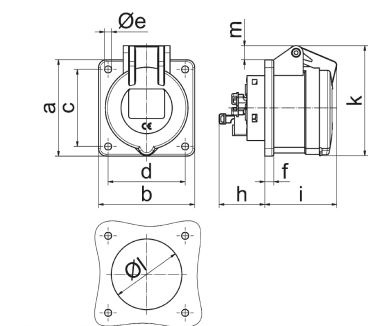

Панельная розетка черная прямая, для сценического оборудования - для театра и сцен.обор.

Описание изделия	
№ арт. BALS	130270
Код EAN	4024941938891
Группа продукции	Панельная розетка Quick-Connect прямая
Сила тока	16 A
Кол-во полюсов	4-пол.
Расположение фаз	3 фазы+PE
Положение заземляющего контакта	6 ч
	от 380 до 415 В
Частота	50 и 60 Гц
Степень защиты	IP44

Описание изделия	
Маркировочный цвет	красный
Цвет прибора	Корпус черный RAL 9005, Откидная крышка черная RAL9005
Соединение	безвинтовые туннельные пружинные клеммы с контактом Kontex
Макс. поперечное сечение кабеля	4,0 мм <sup>2</sup>
Кабельный ввод	null
Высота прибора, мм	80mm
Ширина прибора, мм	75mm
Глубина прибора, мм	89mm
Вертик. размер фланца, мм	75mm
Гориз. размер фланца, мм	75mm
Вертик. расстояние между отверстиями, мм	60mm
Гориз. расстояние между отверстиями, мм	60mm
Материал корпуса	Полиамид
Контакты	Контактная подложка из термостойкого материала, Контакты из никелированной латуни

Логистика	
Масса одного изделия	0.15 кг / null
Тип упаковки	null
Кол-во в упаковке	1 ST
Код EAN	4024941938891

Логистика	
Длина	89 mm
Ширина	75 mm
Высота	80 mm
Масса	0,151 kg
Объем	534 ccm
Тип упаковки	null
Кол-во в упаковке	10 ST
Код EAN	4024941840279
Длина	245 mm
Ширина	177 mm
Высота	185 mm
Масса	1,633 kg
Объем	7 140 ccm

4 MB 103

Ampere Polzahl	16 3	16 4	16 5	32 3	32 4	32 5
a	75,0	75,0	75,0	75,0	75,0	75,0
b	75,0	75,0	75,0	75,0	75,0	75,0
c	60,0	60,0	60,0	60,0	60,0	60,0
d	60,0	60,0	60,0	60,0	60,0	60,0
e ø	5,5	5,5	5,5	5,5	5,5	5,5
f	7,0	7,0	7,0	8,0	8,0	8,0
h	35,5	35,5	35,5	50,0	50,0	50,0
i	52,0	53,0	57,0	65,0	65,0	66,0
k	71,5	80,0	86,0	91,0	91,0	99,0
l ø	45,0	45,0	55,0	60,0	60,0	60,0
m	3,5	7,0	11,5	12,0	12,0	17,0
Leiter mm <sup>2</sup> min	1,5	1,5	1,5	2,5	2,5	2,5
Leiter mm <sup>2</sup> max	4	4	4	10	10	10