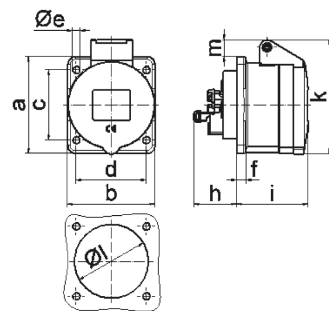

Панельная розетка прямая - Фланец 72x65, крепление 52x52

Описание изделия	
№ арт. BALS	13679
Код EAN	4024941136792
Группа продукции	Панельная розетка Quick-Connect прямая
Сила тока	16 A
Кол-во полюсов	5-пол.
Расположение фаз	3 фазы+N+PE
Положение заземляющего контакта	4 ч
	от 57/100 до 75/130 В
Частота	50 и 60 Гц
Степень защиты	IP44

Описание изделия	
Маркировочный цвет	желтый
Цвет прибора	Откидная крышка желтая RAL1012, Корпус серый RAL 7035
Соединение	безвинтовые туннельные пружинные клеммы с контактом Kontex
Макс. поперечное сечение кабеля	4,0 мм <sup>2</sup>
Кабельный ввод	null
Высота прибора, мм	85mm
Ширина прибора, мм	65mm
Глубина прибора, мм	90mm
Вертик. размер фланца, мм	72mm
Гориз. размер фланца, мм	65mm
Вертик. расстояние между отверстиями, мм	52mm
Гориз. расстояние между отверстиями, мм	52mm
Материал корпуса	Полиамид
Контакты	Контактная подложка из полиамида, Контакты из необработанной латуни

Логистика	
Масса одного изделия	0.135 кг / null
Тип упаковки	null
Кол-во в упаковке	1 ST
Код EAN	4024941136792

Логистика	
Длина	90 mm
Ширина	65 mm
Высота	85 mm
Масса	0,136 kg
Объем	497,25 ccm
Тип упаковки	null
Кол-во в упаковке	10 ST
Код EAN	4024941828970
Длина	275 mm
Ширина	175 mm
Высота	137 mm
Масса	1,475 kg
Объем	5 737,5 ccm

4 MB 100

Ampere	16	16	16				
Polzahl	3	4	5				
a	62,0	72,0	72,0				
b	62,0	65,0	65,0				
c	47,0	52,0	52,0				
d	47,0	52,0	52,0				
e ø	5,5	5,5	5,5				
f	7,0	7,0	7,0				
h	35,5	35,5	35,5				
i	51,0	53,0	53,0				
k	70,0	80,0	85,0				
l ø	45,0	45,0	55,0				
m	10,0	9,0	13,0				
Leiter mm <sup>2</sup> min	1,5	1,5	1,5				
Leiter mm <sup>2</sup> max	4	4	4				