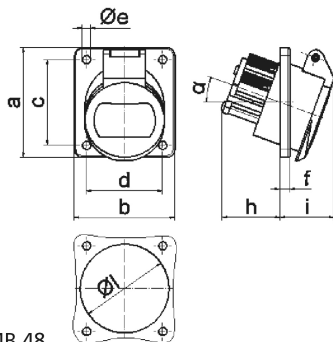

Панельная розетка - наклонный, фланец 100x92, крепление 85x77

Описание изделия	
№ арт. BALS	4228
Код EAN	4024941042284
Группа продукции	Панельная розетка малого напряжения, с наклоном
Сила тока	16 А
Кол-во полюсов	3-пол.
Расположение фаз	3-пол.
Положение заземляющего контакта	без вспомог. выступа или паза
	от 20 до 25 В
Частота	50 и 60 Гц

Описание изделия	
Степень защиты	IP44
Маркировочный цвет	фиолетовый
Цвет прибора	Корпус серый RAL 7035, Откид. крышка фиолет. RAL 4005
Соединение	с винт. клеммой
Макс. поперечное сечение кабеля	10,0 мм ²
Кабельный ввод	null
Высота прибора, мм	100mm
Ширина прибора, мм	92mm
Глубина прибора, мм	70mm
Вертик. размер фланца, мм	100mm
Гориз. размер фланца, мм	92mm
Вертик. расстояние между отверстиями, мм	85mm
Гориз. расстояние между отверстиями, мм	77mm
Материал корпуса	Полиамид
Контакты	Контактная подложка из полиамида, Контакты из никелированной латуни

прочие технические характеристики	
	Наклон составляет 20°

Логистика	
Масса одного изделия	0.164 кг / null

Логистика	
Тип упаковки	null
Кол-во в упаковке	1 ST
Код EAN	4024941042284
Длина	70 mm
Ширина	92 mm
Высота	100 mm
Масса	0,165 kg
Объем	2 103,626 ccm
Тип упаковки	null
Кол-во в упаковке	10 ST
Код EAN	4024941837040
Длина	245 mm
Ширина	177 mm
Высота	185 mm
Масса	1,773 kg
Объем	7 140 ccm

16 MB 48

Ampere	16	16	32	32		
Polzahl	2	3	2	3		
a	100,0	100,0	100,0	100,0		
b	92,0	92,0	92,0	92,0		
c	85,0	85,0	85,0	85,0		
d	77,0	77,0	77,0	77,0		
e Ø	5,2	5,2	5,2	5,2		
f	6,0	6,0	6,0	6,0		
h	36,0	36,0	36,0	36,0		
i	35,0	35,0	35,0	35,0		
α	20°	20°	20°	20°		
l Ø	55,0	55,0	55,0	55,0		
Leiter mm ² min	4	4	4	4		
Leiter mm ² max	10	10	10	10		