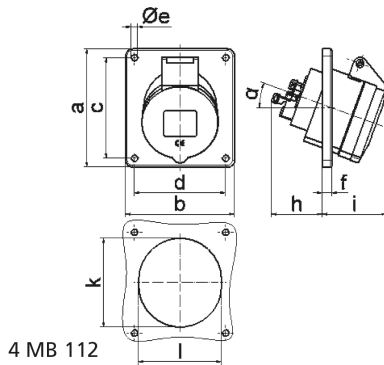

Панельная розетка с наклоном - Фланец 100x92, крепление 85x77

Описание изделия	
№ арт. BALS	12800
Код EAN	4024941128001
Группа продукции	Панельная розетка Quick-Connect с наклоном
Сила тока	32 А
Кол-во полюсов	5-пол.
Расположение фаз	3 фазы+N+PE
Положение заземляющего контакта	9 ч
	от 120/208 до 144/250 В
Частота	50 и 60 Гц
Степень защиты	IP44

Описание изделия	
Маркировочный цвет	синий
Цвет прибора	Откидная крышка синяя RAL 5015, Корпус серый RAL 7035
Соединение	безвинтовые туннельные пружинные клеммы с контактом Kontex
Макс. поперечное сечение кабеля	10,0 мм ²
Кабельный ввод	null
Высота прибора, мм	103mm
Ширина прибора, мм	92mm
Глубина прибора, мм	113mm
Вертик. размер фланца, мм	100mm
Гориз. размер фланца, мм	92mm
Вертик. расстояние между отверстиями, мм	85mm
Гориз. расстояние между отверстиями, мм	77mm
Материал корпуса	Полиамид
Контакты	Контактная подложка из полиамида, Контакты из необработанной латуни

прочие технические характеристики	
	Наклон составляет 20°

Логистика	
Масса одного изделия	0.24 кг / null
Тип упаковки	null

Логистика	
Кол-во в упаковке	10 ST
Код EAN	4024941829649
Длина	258 mm
Ширина	183 mm
Высота	212 mm
Масса	2,552 kg
Объем	8 750 ccm

Ampere	16	16	16	32	32	32
Polzahl	3	4	5	3	4	5
a	74,0	100,0	100,0	100,0	100,0	100,0
b	62,0	92,0	92,0	92,0	92,0	92,0
c	60,0	85,0	85,0	85,0	85,0	85,0
d	52,0	77,0	77,0	77,0	77,0	77,0
e ø	5,5	5,5	5,5	5,5	5,5	5,5
f	8,0	8,0	8,0	8,0	8,0	8,0
h	46,0	46,0	46,0	55,0	55,0	55,0
i	48,0	50,0	55,0	68,0	68,0	60,0
k	57,0	65,0	70,0	75,0	75,0	78,0
l	52,0	65,0	70,0	75,0	75,0	78,0
α	20°	20°	20°	20°	20°	20°
Leiter mm ² min	1,5	1,5	1,5	2,5	2,5	2,5
Leiter mm ² max	4	4	4	10	10	10