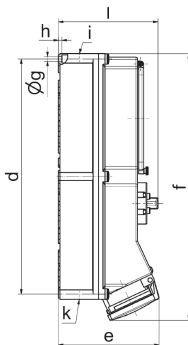

Настенная розетка с выключателем и предохранителем - с С-автоматом, размер корпуса 460x180

Описание изделия	
№ арт. BALS	17287
Код EAN	4024941172875
Группа продукции	Настенная розетка TE с выключателем и предохранителем
Сила тока	63 A
Кол-во полюсов	4-пол.
Расположение фаз	3 фазы+PE
Положение заземляющего контакта	6 ч
	от 380 до 415 В
Частота	50 и 60 Гц

Описание изделия	
Степень защиты	IP44
Маркировочный цвет	красный
Цвет прибора	Окно управления дымчатый топаз, Откид. крышка красная RAL 3000, Винты корпуса серый RAL 7035, Низ корпуса серый RAL 7035, Верх корпуса серый RAL 7035, Перекл.рукоятка серый RAL 7035
Соединение	Винтовые столбчатые клеммы с контактом Kontex
Макс. поперечное сечение кабеля	25,0 мм <sup>2</sup>
Кабельный ввод	1xM40 сверху, 1xM40/M32 снизу
Высота прибора, мм	500mm
Ширина прибора, мм	180mm
Глубина прибора, мм	191mm
Размер корпуса	460x180 мм (ВxШ)
Материал корпуса	Поликарбонат
Контакты	Контактная подложка из термостойкого материала, Контакты из никелированной латуни

прочие технические характеристики	
	1 открытый кабельный ввод сверху, 2 открытых кабельных ввода снизу
	В положении 0 запирается на макс. 4 навесных замка с диаметром дужки до 7 мм
	Со встроенным линейным защитным автоматом С, 3-пол.

Логистика	
Масса одного изделия	0.0 кг / null
Тип упаковки	null
Кол-во в упаковке	1 ST
Код EAN	4024941172875
Длина	560 mm
Ширина	215 mm
Высота	260 mm
Масса	0,462 kg
Объем	26 400 ccm

12 MB 53

Ampere Polzahl	63 3	63 4	63 5				
a	180,0	180,0	180,0				
b	460,0	460,0	460,0				
c	160,0	160,0	160,0				
d	440,0	440,0	440,0				
e	184,0	184,0	184,0				
f	500,0	500,0	500,0				
g ø	8,3	8,3	8,3				
h	6,5	6,5	6,5				
i	M40	M40	M40				
k	M40/32	M40/32	M40/32				
l	189,0	189,0	189,0				
Leiter mm <sup>2</sup> min	6	6	6				
Leiter mm <sup>2</sup> max	25	25	25				