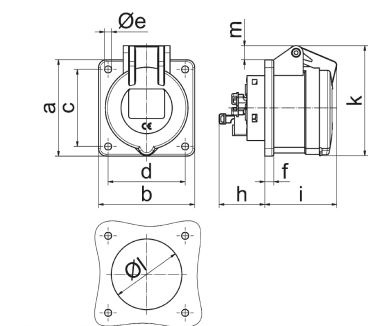

Панельная розетка черная прямая, для сценического оборудования - для театра и сцен.обор.

Описание изделия	
№ арт. BALS	130271
Код EAN	4024941938907
Группа продукции	Панельная розетка Quick-Connect прямая
Сила тока	16 А
Кол-во полюсов	5-пол.
Расположение фаз	3 фазы+N+PE
Положение заземляющего контакта	6 ч
	от 200/346 до 240/415 В
Частота	50 и 60 Гц
Степень защиты	IP44

Описание изделия	
Маркировочный цвет	красный
Цвет прибора	Корпус черный RAL 9005, Откидная крышка черная RAL9005
Соединение	безвинтовые туннельные пружинные клеммы с контактом Kontex
Макс. поперечное сечение кабеля	4,0 мм <sup>2</sup>
Кабельный ввод	null
Высота прибора, мм	86mm
Ширина прибора, мм	75mm
Глубина прибора, мм	93mm
Вертик. размер фланца, мм	75mm
Гориз. размер фланца, мм	75mm
Вертик. расстояние между отверстиями, мм	60mm
Гориз. расстояние между отверстиями, мм	60mm
Материал корпуса	Полиамид
Контакты	Контактная подложка из термостойкого материала, Контакты из никелированной латуни

Логистика	
Масса одного изделия	0.146 кг / null
Тип упаковки	null
Кол-во в упаковке	1 ST
Код EAN	4024941938907

Логистика	
Длина	93 mm
Ширина	75 mm
Высота	86 mm
Масса	0,147 kg
Объем	599,85 ccm
Тип упаковки	null
Кол-во в упаковке	10 ST
Код EAN	4024941840286
Длина	275 mm
Ширина	175 mm
Высота	137 mm
Масса	1,585 kg
Объем	5 737,5 ccm

4 MB 103

Ampere Polzahl	16 3	16 4	16 5	32 3	32 4	32 5
a	75,0	75,0	75,0	75,0	75,0	75,0
b	75,0	75,0	75,0	75,0	75,0	75,0
c	60,0	60,0	60,0	60,0	60,0	60,0
d	60,0	60,0	60,0	60,0	60,0	60,0
e ø	5,5	5,5	5,5	5,5	5,5	5,5
f	7,0	7,0	7,0	8,0	8,0	8,0
h	35,5	35,5	35,5	50,0	50,0	50,0
i	52,0	53,0	57,0	65,0	65,0	66,0
k	71,5	80,0	86,0	91,0	91,0	99,0
l ø	45,0	45,0	55,0	60,0	60,0	60,0
m	3,5	7,0	11,5	12,0	12,0	17,0
Leiter mm <sup>2</sup> min	1,5	1,5	1,5	2,5	2,5	2,5
Leiter mm <sup>2</sup> max	4	4	4	10	10	10