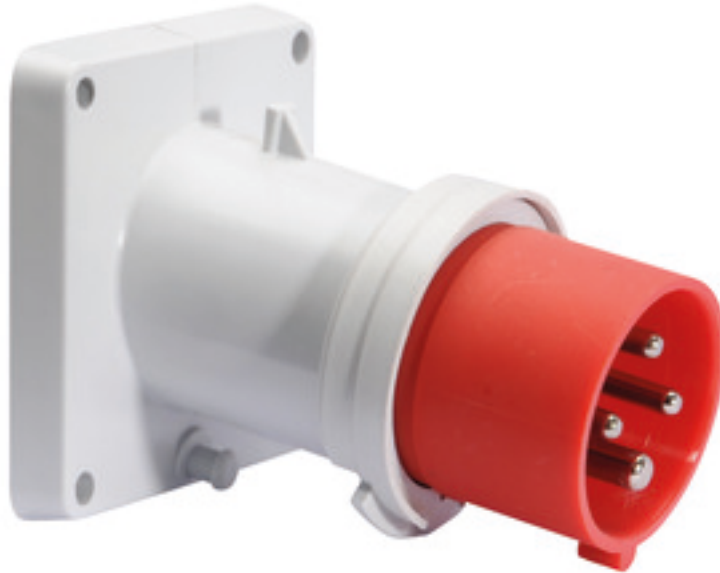

Панельная вилка с наклоном - Фланец 85x85, крепление 70x70

Описание изделия	
№ арт. BALS	27223
Код EAN	4024941272230
Группа продукции	Панельная вилка Quick-Connect TE с наклоном
Сила тока	32 A
Кол-во полюсов	4-пол.
Расположение фаз	3 фазы+PE
Положение заземляющего контакта	6 ч
	от 380 до 415 В
Частота	50 и 60 Гц
Степень защиты	IP44

Описание изделия	
Маркировочный цвет	красный
Цвет прибора	Буртик красный RAL 3000, Корпус серый RAL 7035
Соединение	безвинтовые туннельные пружинные клеммы
Макс. поперечное сечение кабеля	6,0 мм <sup>2</sup>
Кабельный ввод	null
Высота прибора, мм	96mm
Ширина прибора, мм	85mm
Глубина прибора, мм	120mm
Вертик. размер фланца, мм	85mm
Гориз. размер фланца, мм	85mm
Вертик. расстояние между отверстиями, мм	70mm
Гориз. расстояние между отверстиями, мм	70mm
Материал корпуса	Полиамид
Контакты	Контактная подложка из термостойкого материала, Контакты из никелированной латуни

прочие технические характеристики	
	Наклон составляет 10°

Логистика	
Масса одного изделия	0.246 кг / null
Тип упаковки	null

Логистика	
Кол-во в упаковке	10 ST
Код EAN	4024941962117
Длина	258 mm
Ширина	183 mm
Высота	212 mm
Масса	2,612 kg
Объем	8 750 ccm