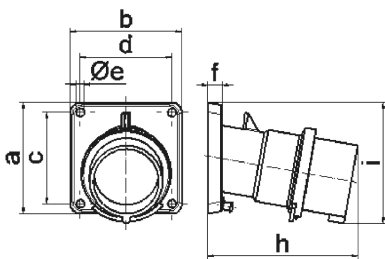

Панельная вилка с наклоном - Фланец 85x85, крепление 70x70

Описание изделия	
№ арт. BALS	27223
Код EAN	4024941272230
Группа продукции	Панельная вилка Quick-Connect TE с наклоном
Сила тока	32 A
Кол-во полюсов	4-пол.
Расположение фаз	3 фазы+PE
Положение заземляющего контакта	6 ч
	от 380 до 415 В
Частота	50 и 60 Гц
Степень защиты	IP44

Описание изделия	
Маркировочный цвет	красный
Цвет прибора	Буртик красный RAL 3000, Корпус серый RAL 7035
Соединение	безвинтовые туннельные пружинные клеммы
Макс. поперечное сечение кабеля	6,0 мм <sup>2</sup>
Кабельный ввод	null
Высота прибора, мм	96mm
Ширина прибора, мм	85mm
Глубина прибора, мм	120mm
Вертик. размер фланца, мм	85mm
Гориз. размер фланца, мм	85mm
Вертик. расстояние между отверстиями, мм	70mm
Гориз. расстояние между отверстиями, мм	70mm
Материал корпуса	Полиамид
Контакты	Контактная подложка из термостойкого материала, Контакты из никелированной латуни

прочие технические характеристики	
	Наклон составляет 10°

Логистика	
Масса одного изделия	0.246 кг / null
Тип упаковки	null

Логистика	
Кол-во в упаковке	10 ST
Код EAN	4024941962117
Длина	258 mm
Ширина	183 mm
Высота	212 mm
Масса	2,612 kg
Объем	8 750 ccm