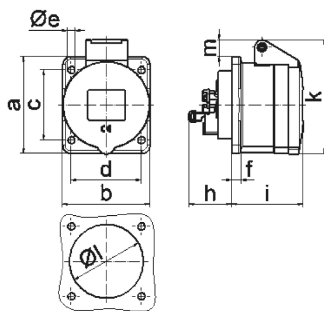

Панельная розетка прямая - Фланец 62x62, крепление 47x47

Описание изделия	
№ арт. BALS	13669
Код EAN	4024941136693
Группа продукции	Панельная розетка Quick-Connect прямая
Сила тока	16 А
Кол-во полюсов	3-пол.
Расположение фаз	2 фазы+РЕ
Положение заземляющего контакта	9 ч
	от 380 до 415 В
Частота	50 и 60 Гц
Степень защиты	IP44

Описание изделия	
Маркировочный цвет	красный
Цвет прибора	Откид. крышка красная RAL 3000, Корпус серый RAL 7035
Соединение	безвинтовые туннельные пружинные клеммы с контактом Kontex
Макс. поперечное сечение кабеля	4,0 мм ²
Кабельный ввод	null
Высота прибора, мм	70mm
Ширина прибора, мм	62mm
Глубина прибора, мм	86mm
Вертик. размер фланца, мм	62mm
Гориз. размер фланца, мм	62mm
Вертик. расстояние между отверстиями, мм	47mm
Гориз. расстояние между отверстиями, мм	47mm
Материал корпуса	Полиамид
Контакты	Контактная подложка из полиамида, Контакты из необработанной латуни

Логистика	
Масса одного изделия	0.095 кг / null
Тип упаковки	null
Кол-во в упаковке	1 ST
Код EAN	4024941136693

Логистика	
Длина	86 mm
Ширина	62 mm
Высота	70 mm
Масса	0,096 kg
Объем	373,24 ccm
Тип упаковки	null
Кол-во в упаковке	10 ST
Код EAN	4024941828994
Длина	248 mm
Ширина	158 mm
Высота	123 mm
Масса	1,047 kg
Объем	3 960 ccm

4 MB 100

Ampere	16	16	16				
Polzahl	3	4	5				
a	62,0	72,0	72,0				
b	62,0	65,0	65,0				
c	47,0	52,0	52,0				
d	47,0	52,0	52,0				
e ø	5,5	5,5	5,5				
f	7,0	7,0	7,0				
h	35,5	35,5	35,5				
i	51,0	53,0	53,0				
k	70,0	80,0	85,0				
l ø	45,0	45,0	55,0				
m	10,0	9,0	13,0				
Leiter mm ² min	1,5	1,5	1,5				
Leiter mm ² max	4	4	4				