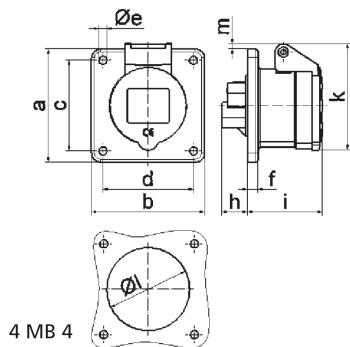

Панельная розетка прямая - Фланец 75x75, крепление 60x60

Описание изделия	
№ арт. BALS	13005
Код EAN	4024941130059
Группа продукции	Панельная розетка прямая
Сила тока	16 А
Кол-во полюсов	5-пол.
Расположение фаз	3 фазы+N+PE
Положение заземляющего контакта	6 ч
	от 200/346 до 240/415 В
Частота	50 и 60 Гц
Степень защиты	IP44

Описание изделия	
Маркировочный цвет	красный
Цвет прибора	Откид. крышка красная RAL 3000, Корпус серый RAL 7035
Соединение	с винт. клеммой
Макс. поперечное сечение кабеля	4,0 мм <sup>2</sup>
Кабельный ввод	null
Высота прибора, мм	86mm
Ширина прибора, мм	75mm
Глубина прибора, мм	71mm
Вертик. размер фланца, мм	75mm
Гориз. размер фланца, мм	75mm
Вертик. расстояние между отверстиями, мм	60mm
Гориз. расстояние между отверстиями, мм	60mm
Материал корпуса	Полиамид
Контакты	Контактная подложка из полиамида, Контакты из необработанной латуни

Логистика	
Масса одного изделия	0.149 кг / null
Тип упаковки	null
Кол-во в упаковке	1 ST
Код EAN	4024941130059
Длина	71 mm

Логистика	
Ширина	75 mm
Высота	86 mm
Масса	0,15 kg
Объем	457,95 ccm
Тип упаковки	null
Кол-во в упаковке	10 ST
Код EAN	4024941821049
Длина	245 mm
Ширина	177 mm
Высота	185 mm
Масса	1,623 kg
Объем	7 140 ccm

Ampere Polzahl	16 3	16 4	16 5	32 3	32 4	32 5
a	75,0	75,0	75,0	75,0	75,0	75,0
b	75,0	75,0	75,0	75,0	75,0	75,0
c	60,0	60,0	60,0	60,0	60,0	60,0
d	60,0	60,0	60,0	60,0	60,0	60,0
e ø	5,5	5,5	5,5	5,5	5,5	5,5
f	7,0	7,0	7,0	8,0	8,0	8,0
h	17,0	26,0	17,0	36,0	36,0	19,0
i	51,0	53,0	53,0	62,0	62,0	62,0
k	70,0	80,0	85,0	90,0	90,0	98,0
l ø	45,0	45,0	55,0	60,0	60,0	60,0
m	3,5	7,0	11,5	12,0	12,0	17,0
Leiter mm <sup>2</sup> min	1,5	1,5	1,5	2,5	2,5	2,5
Leiter mm <sup>2</sup> max	4	4	4	10	10	10