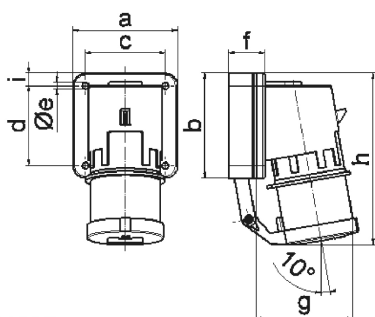

## Накладная вилка - с откидной крышкой

Описание изделия	
№ арт. BALS	2657
Код EAN	4024941026574
Группа продукции	Накладная вилка
Сила тока	32 A
Кол-во полюсов	4-пол.
Расположение фаз	3 фазы+PE
Положение заземляющего контакта	6 ч
	от 380 до 415 В
Частота	50 и 60 Гц
Степень защиты	IP44

Описание изделия	
Маркировочный цвет	красный
Цвет прибора	Откидная крышка серая RAL 7035, Буртик красный RAL 3000, Корпус серый RAL 7035
Соединение	с винт. клеммой
Макс. поперечное сечение кабеля	6,0 мм <sup>2</sup>
Кабельный ввод	null
Высота прибора, мм	148mm
Ширина прибора, мм	90mm
Глубина прибора, мм	116mm
Вертик. размер фланца, мм	75mm
Гориз. размер фланца, мм	90mm
Вертик. расстояние между отверстиями, мм	45mm
Гориз. расстояние между отверстиями, мм	78mm
Материал корпуса	Полиамид
Контакты	Контактная подложка из полиамида, Контакты из необработанной латуни

прочие технические характеристики	
	Откидная крышка закрывается автоматически

Логистика	
Масса одного изделия	0.315 кг / null
Тип упаковки	null

Логистика	
Кол-во в упаковке	1 ST
Код EAN	4024941026574
Длина	116 mm
Ширина	90 mm
Высота	148 mm
Масса	0,316 kg
Объем	1 545,12 ccm
Тип упаковки	null
Кол-во в упаковке	10 ST
Код EAN	4024941818919
Длина	325 mm
Ширина	217 mm
Высота	210 mm
Масса	3,356 kg
Объем	13 588,4 ccm

5 MB 2

Ampere	16	16	16	32	32	32
Polzahl	3	4	5	3	4	5
a	74,0	75,0	84,0	90,0	90,0	90,0
b	84,0	100,0	84,0	75,0	75,0	75,0
c	58,0	62,0	64,0	78,0	78,0	78,0
d	64,0	74,0	64,0	45,0	45,0	45,0
e ø	5,5	4,3	5,5	5,5	5,5	5,5
f	12,0	12,0	29,0	29,0	29,0	29,0
g	78,0	88,0	105,0	114,0	114,0	115,0
h	134,0	151,0	138,0	149,0	149,0	150,0
i	-	-	-	13,0	13,0	13,0
Leiter mm <sup>2</sup> min	1	1	1	2,5	2,5	2,5
Leiter mm <sup>2</sup> max	2,5	2,5	2,5	6	6	6