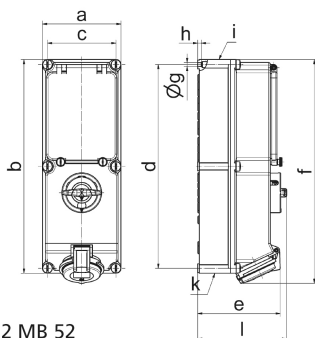

Описание изделия	
Степень защиты	IP44
Маркировочный цвет	красный
Цвет прибора	Окно управления дымчатый топаз, Откид. крышка красная RAL 3000, Винты корпуса серый RAL 7035, Низ корпуса серый RAL 7035, Верх корпуса серый RAL 7035, Перекл.рукоятка серый RAL 7035
Соединение	безвинтовые туннельные пружинные клеммы с контактом Kontex
Макс. поперечное сечение кабеля	4,0 мм <sup>2</sup>
Кабельный ввод	1xM32/M25 верх, 1xM32/M25 низ
Высота прибора, мм	384mm
Ширина прибора, мм	134mm
Глубина прибора, мм	153mm
Размер корпуса	365x134 мм (ВxШ)
Материал корпуса	Поликарбонат
Контакты	Контактная подложка из термостойкого материала, Контакты из никелированной латуни

прочие технические характеристики	
	2 открытых кабельных ввода сверху, 2 открытых кабельных ввода снизу
	В положении 0 запирается на макс. 3 навесных замка с диаметром дужки до 7 мм
	Со встроенным УДТ 25/0,03 А 4-пол., Со встроенным линейным защитным автоматом С, 3-пол.

Логистика	
Масса одного изделия	2.35 кг / null
Тип упаковки	null
Кол-во в упаковке	1 ST
Код EAN	4024941173001
Длина	387 mm
Ширина	222 mm
Высота	150 mm
Масса	2,543 kg
Объем	11 029,5 ccm

Ampere Polzahl	16 3	16 4	16 5	32 3	32 4	32 5
a	134,0	134,0	134,0	134,0	134,0	134,0
b	365,0	365,0	365,0	365,0	365,0	365,0
c	117,0	117,0	117,0	117,0	117,0	117,0
d	348,0	348,0	348,0	348,0	348,0	348,0
e	129,0	135,0	141,0	146,0	146,0	152,0
f	384,0	382,0	382,0	391,0	391,0	391,0
g ø	6,5	6,5	6,5	6,5	6,5	6,5
h	8,0	8,0	8,0	8,0	8,0	8,0
i	M25/20	M32/25	M32/25	M40/32	M40/32	M40/32
k	M25/20	M32/25	M32/25	M40/32	M40/32	M40/32
l	156,0	156,0	156,0	156,0	156,0	156,0
Leiter mm <sup>2</sup> min	1,5	1,5	1,5	2,5	2,5	2,5
Leiter mm <sup>2</sup> max	4	4	4	10	10	10