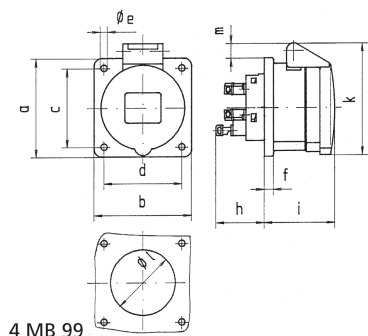

Панельная розетка прямая - Фланец 75x75, крепление 60x60

Описание изделия	
№ арт. BALS	13705
Код EAN	4024941137058
Группа продукции	Панельная розетка Quick-Connect прямая
Сила тока	32 A
Кол-во полюсов	3-пол.
Расположение фаз	2 фазы+PE
Положение заземляющего контакта	7 ч
	от 480 до 500 В
Частота	50 и 60 Гц
Степень защиты	IP44

Описание изделия	
Маркировочный цвет	черный
Цвет прибора	Откидная крышка черная RAL9005, Корпус серый RAL 7035
Соединение	безвинтовые туннельные пружинные клеммы с контактом Kontex
Макс. поперечное сечение кабеля	10,0 мм ²
Кабельный ввод	null
Высота прибора, мм	90mm
Ширина прибора, мм	75mm
Глубина прибора, мм	89mm
Вертик. размер фланца, мм	75mm
Гориз. размер фланца, мм	75mm
Вертик. расстояние между отверстиями, мм	60mm
Гориз. расстояние между отверстиями, мм	60mm
Материал корпуса	Полиамид
Контакты	Контактная подложка из полиамида, Контакты из необработанной латуни

Логистика	
Масса одного изделия	0.17 кг / null
Тип упаковки	null
Кол-во в упаковке	1 ST
Код EAN	4024941137058

Логистика	
Длина	89 mm
Ширина	75 mm
Высота	90 mm
Масса	0,171 kg
Объем	600,75 ccm
Тип упаковки	null
Кол-во в упаковке	10 ST
Код EAN	4024941828789
Длина	128 mm
Ширина	225 mm
Высота	399 mm
Масса	1,959 kg
Объем	11 491,2 ccm

Ampere Polzahl	16 3	16 4	16 5	32 3	32 4	32 5
a	75,0	75,0	75,0	75,0	75,0	75,0
b	75,0	75,0	75,0	75,0	75,0	75,0
c	60,0	60,0	60,0	60,0	60,0	60,0
d	60,0	60,0	60,0	60,0	60,0	60,0
e ø	5,5	5,5	5,5	5,5	5,5	5,5
f	7,0	7,0	7,0	8,0	8,0	8,0
h	35,5	35,5	35,5	50,0	50,0	50,0
i	50,0	50,0	51,0	60,0	60,0	60,0
k	74,0	84,0	91,0	94,0	94,0	102,0
l ø	45,0	45,0	55,0	60,0	60,0	60,0
m	3,5	7,0	11,5	12,0	12,0	17,0
Leiter mm ² min	1,5	1,5	1,5	2,5	2,5	2,5
Leiter mm ² max	4	4	4	10	10	10