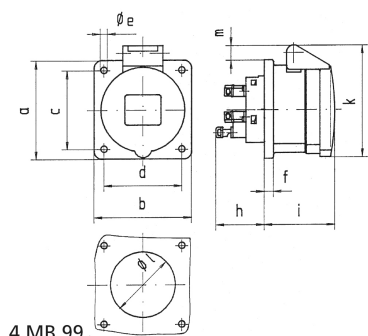

Панельная розетка прямая - Фланец 75x75, крепление 60x60

Описание изделия	
№ арт. BALS	13712
Код EAN	4024941137126
Группа продукции	Панельная розетка Quick-Connect прямая
Сила тока	32 A
Кол-во полюсов	4-пол.
Расположение фаз	3 фазы+PE
Положение заземляющего контакта	10 ч
	> 50 В
Частота	от 100 до 300 Гц включительно
Степень защиты	IP44

Описание изделия	
Маркировочный цвет	зеленый
Цвет прибора	Откидная крышка зеленаяRAL6002, Корпус серый RAL 7035
Соединение	безвинтовые туннельные пружинные клеммы с контактом Kontex
Макс. поперечное сечение кабеля	10,0 мм ²
Кабельный ввод	null
Высота прибора, мм	90mm
Ширина прибора, мм	75mm
Глубина прибора, мм	109mm
Вертик. размер фланца, мм	75mm
Гориз. размер фланца, мм	75mm
Вертик. расстояние между отверстиями, мм	60mm
Гориз. расстояние между отверстиями, мм	60mm
Материал корпуса	Полиамид
Контакты	Контактная подложка из полиамида, Контакты из необработанной латуни

Логистика	
Масса одного изделия	0.181 кг / null
Тип упаковки	null
Кол-во в упаковке	1 ST
Код EAN	4024941137126

Логистика	
Длина	109 mm
Ширина	75 mm
Высота	90 mm
Масса	0,182 kg
Объем	735,75 ccm
Тип упаковки	null
Кол-во в упаковке	10 ST
Код EAN	4024941821605
Длина	128 mm
Ширина	225 mm
Высота	399 mm
Масса	2,069 kg
Объем	11 491,2 ccm

Ampere Polzahl	16 3	16 4	16 5	32 3	32 4	32 5
a	75,0	75,0	75,0	75,0	75,0	75,0
b	75,0	75,0	75,0	75,0	75,0	75,0
c	60,0	60,0	60,0	60,0	60,0	60,0
d	60,0	60,0	60,0	60,0	60,0	60,0
e ø	5,5	5,5	5,5	5,5	5,5	5,5
f	7,0	7,0	7,0	8,0	8,0	8,0
h	35,5	35,5	35,5	50,0	50,0	50,0
i	50,0	50,0	51,0	60,0	60,0	60,0
k	74,0	84,0	91,0	94,0	94,0	102,0
l ø	45,0	45,0	55,0	60,0	60,0	60,0
m	3,5	7,0	11,5	12,0	12,0	17,0
Leiter mm ² min	1,5	1,5	1,5	2,5	2,5	2,5
Leiter mm ² max	4	4	4	10	10	10