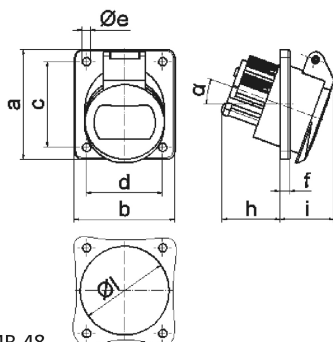

Панельная розетка - наклонный, фланец 100x92, крепление 85x77

Описание изделия	
№ арт. BALS	4238
Код EAN	4024941042383
Группа продукции	Панельная розетка малого напряжения, с наклоном
Сила тока	32 А
Кол-во полюсов	2-пол.
Расположение фаз	2-пол.
Положение заземляющего контакта	10 ч
	20 – 25 В и 40 – 50 В
Частота	Постоянный ток (DC)

Описание изделия	
Степень защиты	IP44
Маркировочный цвет	серый
Цвет прибора	Откидная крышка серая RAL 7035, Корпус серый RAL 7035
Соединение	с винт. клеммой
Макс. поперечное сечение кабеля	10,0 мм ²
Кабельный ввод	null
Высота прибора, мм	100mm
Ширина прибора, мм	92mm
Глубина прибора, мм	70mm
Вертик. размер фланца, мм	100mm
Гориз. размер фланца, мм	92mm
Вертик. расстояние между отверстиями, мм	85mm
Гориз. расстояние между отверстиями, мм	77mm
Материал корпуса	Полиамид
Контакты	Контактная подложка из полиамида, Контакты из никелированной латуни

прочие технические характеристики	
	Наклон составляет 20°

Логистика	
Масса одного изделия	0.165 кг / null

Логистика	
Тип упаковки	null
Кол-во в упаковке	1 ST
Код EAN	4024941042383
Длина	70 mm
Ширина	92 mm
Высота	100 mm
Масса	0,166 kg
Объем	644 ccm
Тип упаковки	null
Кол-во в упаковке	10 ST
Код EAN	4024941837224
Длина	245 mm
Ширина	177 mm
Высота	185 mm
Масса	1,783 kg
Объем	7 140 ccm

16 MB 48

Ampere	16	16	32	32		
Polzahl	2	3	2	3		
a	100,0	100,0	100,0	100,0		
b	92,0	92,0	92,0	92,0		
c	85,0	85,0	85,0	85,0		
d	77,0	77,0	77,0	77,0		
e Ø	5,2	5,2	5,2	5,2		
f	6,0	6,0	6,0	6,0		
h	36,0	36,0	36,0	36,0		
i	35,0	35,0	35,0	35,0		
α	20°	20°	20°	20°		
l Ø	55,0	55,0	55,0	55,0		
Leiter mm ² min	4	4	4	4		
Leiter mm ² max	10	10	10	10		