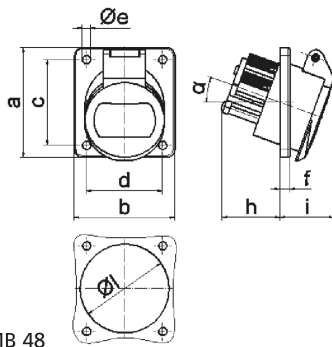

Панельная розетка - наклонный, фланец 100x92, крепление 85x77

Описание изделия	
№ арт. BALS	4232
Код EAN	4024941042321
Группа продукции	Панельная розетка малого напряжения, с наклоном
Сила тока	16 А
Кол-во полюсов	3-пол.
Расположение фаз	3-пол.
Положение заземляющего контакта	3 ч
	20 – 25 В и 40 – 50 В
Частота	400 Гц

Описание изделия	
Степень защиты	IP44
Маркировочный цвет	зеленый
Цвет прибора	Откидная крышка зеленаяRAL6002, Корпус серый RAL 7035
Соединение	с винт. клеммой
Макс. поперечное сечение кабеля	10,0 мм ²
Кабельный ввод	null
Высота прибора, мм	100mm
Ширина прибора, мм	92mm
Глубина прибора, мм	70mm
Вертик. размер фланца, мм	100mm
Гориз. размер фланца, мм	92mm
Вертик. расстояние между отверстиями, мм	85mm
Гориз. расстояние между отверстиями, мм	77mm
Материал корпуса	Полиамид
Контакты	Контактная подложка из полиамида, Контакты из никелированной латуни

прочие технические характеристики	
	Наклон составляет 20°

Логистика	
Масса одного изделия	0.165 кг / null

Логистика	
Тип упаковки	null
Кол-во в упаковке	10 ST
Код EAN	4024941837187
Длина	245 mm
Ширина	177 mm
Высота	185 mm
Масса	1,783 kg
Объем	7 140 ccm

16 MB 48

Ampere Polzahl	16 2	16 3	32 2	32 3
a	100,0	100,0	100,0	100,0
b	92,0	92,0	92,0	92,0
c	85,0	85,0	85,0	85,0
d	77,0	77,0	77,0	77,0
e ø	5,2	5,2	5,2	5,2
f	6,0	6,0	6,0	6,0
h	36,0	36,0	36,0	36,0
i	35,0	35,0	35,0	35,0
α	20°	20°	20°	20°
l ø	55,0	55,0	55,0	55,0
Leiter mm ² min	4	4	4	4
Leiter mm ² max	10	10	10	10