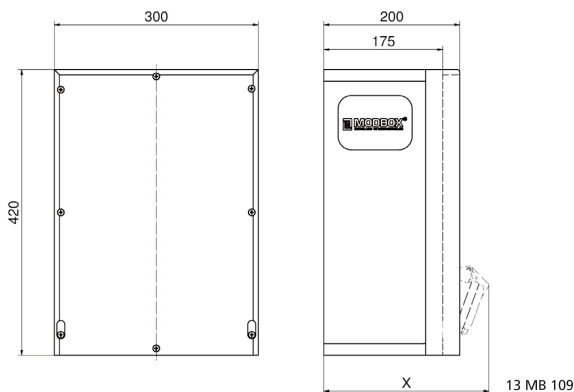

Настенный распредел. резина - MODBOX

Описание изделия	
№ арт. BALS	5401662
Код EAN	4024941948647
Группа продукции	MODBOX
Степень защиты	IP44
Цвет прибора	null, null
Высота прибора, мм	420mm
Ширина прибора, мм	300mm
Глубина прибора, мм	175mm
Номинальный коэффициент одновременности (НКО)	1

Описание изделия	
Номин. ток (A)	63

Логистика	
Масса одного изделия	0.0 кг / null
Тип упаковки	null
Кол-во в упаковке	1 ST
Код EAN	4024941948647
Длина	320 mm
Ширина	346 mm
Высота	511 mm
Масса	0,71 kg
Объем	56 577,92 ccm

Tiefenmaß/ depth X (mm)

Bezeichnung/ with	IP44	IP67
Schutzk. Steckdose/domestic socket	192	235
CEE 16A 3p	230	230
CEE 16A 4p	234	232
CEE 16A 5p	237	235
CEE 32A 3p/4p	241	243
CEE 32A 5p	243	244
CEE 63A 3p/4p/5p	259	261