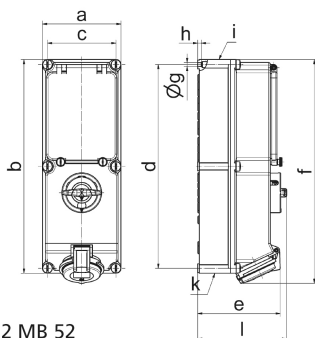

Настенная розетка с выключателем, блокировкой и предохранителем - с С-автоматом, размер корпуса 365x134

Описание изделия	
№ арт. BALS	17189
Код EAN	4024941171892
Группа продукции	Настенная розетка с выключателем, блокировкой и предохранителем
Сила тока	32 А
Кол-во полюсов	5-пол.
Расположение фаз	3 фазы+N+PE
Положение заземляющего контакта	6 ч
	от 200/346 до 240/415 В
Частота	50 и 60 Гц

Описание изделия	
Степень защиты	IP44
Маркировочный цвет	красный
Цвет прибора	Окно управления дымчатый топаз, Откид. крышка красная RAL 3000, Винты корпуса серый RAL 7035, Низ корпуса серый RAL 7035, Верх корпуса серый RAL 7035, Перекл.рукоятка серый RAL 7035
Соединение	безвинтовые туннельные пружинные клеммы с контактом Kontex
Макс. поперечное сечение кабеля	10,0 мм ²
Кабельный ввод	1xM40/M32 верх, 1xM40/M32 низ
Высота прибора, мм	391mm
Ширина прибора, мм	134mm
Глубина прибора, мм	153mm
Размер корпуса	365x134 мм (ВxШ)
Материал корпуса	Поликарбонат
Контакты	Контактная подложка из термостойкого материала, Контакты из никелированной латуни

прочие технические характеристики	
	2 открытых кабельных ввода сверху, 2 открытых кабельных ввода снизу
	В положении 0 запирается на макс. 3 навесных замка с диаметром дужки до 7 мм
	Со встроенным линейным защитным автоматом С, 3-пол.

Логистика	
Масса одного изделия	0.0 кг / null
Тип упаковки	null
Кол-во в упаковке	1 ST
Код EAN	4024941171892
Длина	387 mm
Ширина	222 mm
Высота	150 mm
Масса	0,193 kg
Объем	11 029,5 ccm

12 MB 52

Ampere Polzahl	16 3	16 4	16 5	32 3	32 4	32 5
a	134,0	134,0	134,0	134,0	134,0	134,0
b	365,0	365,0	365,0	365,0	365,0	365,0
c	117,0	117,0	117,0	117,0	117,0	117,0
d	348,0	348,0	348,0	348,0	348,0	348,0
e	129,0	135,0	141,0	146,0	146,0	152,0
f	384,0	382,0	382,0	391,0	391,0	391,0
g ø	6,5	6,5	6,5	6,5	6,5	6,5
h	8,0	8,0	8,0	8,0	8,0	8,0
i	M25/20	M32/25	M32/25	M40/32	M40/32	M40/32
k	M25/20	M32/25	M32/25	M40/32	M40/32	M40/32
l	156,0	156,0	156,0	156,0	156,0	156,0
Leiter mm ² min	1,5	1,5	1,5	2,5	2,5	2,5
Leiter mm ² max	4	4	4	10	10	10