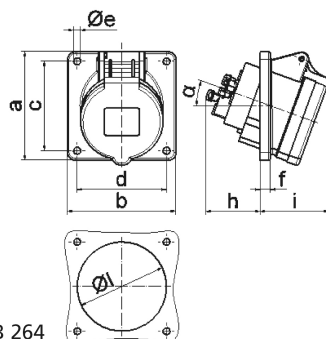

Панельная розетка черная с наклоном, для сценического оборудования - для театра и сцен.обор.

Описание изделия	
№ арт. BALS	120441
Код EAN	4024941938853
Группа продукции	Панельная розетка Quick-Connect с наклоном
Сила тока	32 А
Кол-во полюсов	5-пол.
Расположение фаз	3 фазы+N+PE
Положение заземляющего контакта	6 ч
	от 200/346 до 240/415 В
Частота	50 и 60 Гц
Степень защиты	IP44

Описание изделия	
Маркировочный цвет	красный
Цвет прибора	Корпус черный RAL 9005, Откидная крышка черная RAL9005, Корпус серый RAL 7035
Соединение	безвинтовые туннельные пружинные клеммы с контактом Kontex
Макс. поперечное сечение кабеля	10,0 мм ²
Кабельный ввод	null
Высота прибора, мм	102mm
Ширина прибора, мм	85mm
Глубина прибора, мм	119mm
Вертик. размер фланца, мм	85mm
Гориз. размер фланца, мм	85mm
Вертик. расстояние между отверстиями, мм	70mm
Гориз. расстояние между отверстиями, мм	70mm
Материал корпуса	Полиамид
Контакты	Контактная подложка из полиамида, Контакты из никелированной латуни

прочие технические характеристики	
	Наклон составляет 20°

Логистика	
Масса одного изделия	0.219 кг / null
Тип упаковки	null

Логистика	
Кол-во в упаковке	1 ST
Код EAN	4024941938853
Длина	119 mm
Ширина	85 mm
Высота	102 mm
Масса	0,22 kg
Объем	1 031,73 ccm
Тип упаковки	null
Кол-во в упаковке	10 ST
Код EAN	4024941840385
Длина	258 mm
Ширина	183 mm
Высота	212 mm
Масса	2,342 kg
Объем	8 750 ccm

4 MB 264

Ampere Polzahl	16 3	16 4	16 5	32 3	32 4	32 5
a	85,0	85,0	85,0	85,0	85,0	85,0
b	85,0	85,0	85,0	85,0	85,0	85,0
c	70,0	70,0	70,0	70,0	70,0	70,0
d	70,0	70,0	70,0	70,0	70,0	70,0
e ø	5,5	5,5	5,5	5,5	5,5	5,5
f	8,0	8,0	8,0	8,0	8,0	8,0
h	46,0	46,0	46,0	55,0	55,0	55,0
i	50,0	51,0	54,0	60,0	60,0	60,0
l ø	57,0	65,0	70,0	78,0	78,0	78,0
α	20°	20°	20°	20°	20°	20°
Leiter mm² min	1,5	1,5	1,5	2,5	2,5	2,5
Leiter mm² max	4	4	4	10	10	10