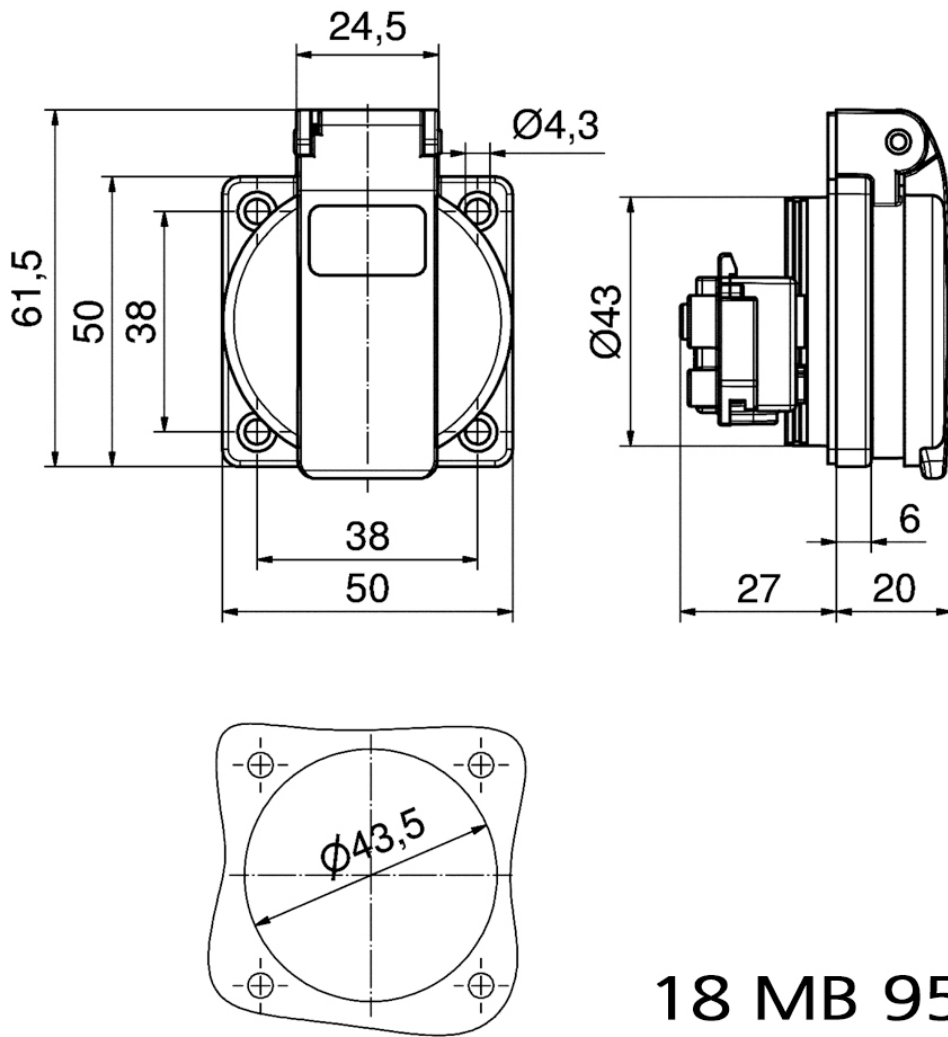

Панельная розетка с заземл. контактом, прямая, для стационарных распред. устройств - Фланец 50x50, крепление 38x38

Описание изделия	
№ арт. BALS	71094
Код EAN	4024941207737
Группа продукции	Панельная розетка с заземл. контактом
Сила тока	16 А
Кол-во полюсов	3-пол.
Расположение фаз	2 фазы+PE
	250 В
Частота	Переменный ток (AC)
Степень защиты	IP54

Описание изделия	
Маркировочный цвет	синий
Цвет прибора	Корпус синий RAL 5015, Откидная крышка синяя RAL 5015
Соединение	Винт.клемма с головкой
Макс. поперечное сечение кабеля	4,0 мм <sup>2</sup>
Кабельный ввод	null
Высота прибора, мм	61.5mm
Ширина прибора, мм	50mm
Глубина прибора, мм	47.5mm
Вертик. размер фланца, мм	50mm
Гориз. размер фланца, мм	50mm
Вертик. расстояние между отверстиями, мм	38mm
Гориз. расстояние между отверстиями, мм	38mm
Материал корпуса	Полиамид
Контакты	Контактная подложка из полиамида, Контакты из никелированной латуни

прочие технические характеристики	
	Подключение выполняется с обратной стороны, немецкая система, Для использования в стационарных распределительных устройствах

Логистика	
Масса одного изделия	0.058 кг / null

Логистика	
Тип упаковки	null
Кол-во в упаковке	1 ST
Код EAN	4024941207737
Длина	47,5 mm
Ширина	50 mm
Высота	61,5 mm
Масса	0,059 kg
Объем	146,063 ccm
Тип упаковки	null
Кол-во в упаковке	20 ST
Код EAN	4024941959094
Длина	276 mm
Ширина	174 mm
Высота	80 mm
Масса	1,272 kg
Объем	2 808 ccm