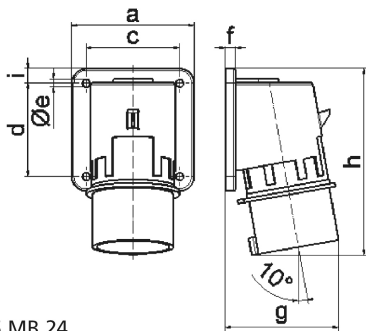

## Накладная вилка - без откидной крышки

Описание изделия	
№ арт. BALS	26030
Код EAN	4024941260305
Группа продукции	Накладная вилка
Сила тока	32 A
Кол-во полюсов	5-пол.
Расположение фаз	3 фазы+N+PE
Положение заземляющего контакта	9 ч
	от 120/208 до 144/250 В
Частота	50 и 60 Гц
Степень защиты	IP44

Описание изделия	
Маркировочный цвет	синий
Цвет прибора	Буртик синий RAL 5015, Корпус серый RAL 7035
Соединение	с винт. клеммой
Макс. поперечное сечение кабеля	6,0 мм <sup>2</sup>
Кабельный ввод	null
Высота прибора, мм	139mm
Ширина прибора, мм	90mm
Глубина прибора, мм	89mm
Вертик. размер фланца, мм	75mm
Гориз. размер фланца, мм	90mm
Вертик. расстояние между отверстиями, мм	45mm
Гориз. расстояние между отверстиями, мм	78mm
Материал корпуса	Полиамид
Контакты	Контактная подложка из полиамида, Контакты из необработанной латуни

Логистика	
Масса одного изделия	0.24 кг / null
Тип упаковки	null
Кол-во в упаковке	10 ST
Код EAN	4024941833080
Длина	295 mm

Логистика	
Ширина	185 mm
Высота	215 mm
Масса	2,561 kg
Объем	9 975 ccm

5 MB 24

Ampere	16	16	16	32	32	32
Polzahl	3	4	5	3	4	5
a	74,0	75,0	84,0	90,0	90,0	90,0
b	84,0	100,0	84,0	75,0	75,0	75,0
c	58,0	62,0	64,0	78,0	78,0	78,0
d	64,0	74,0	64,0	45,0	45,0	45,0
e ø	5,5	4,3	5,5	5,5	5,5	5,5
f	12,0	12,0	7,0	7,0	7,0	7,0
g	70,0	77,0	78,0	86,0	86,0	88,0
h	128,0	145,0	129,0	138,0	138,0	140,0
i	-	-	-	13,0	13,0	13,0
Leiter mm <sup>2</sup> min	1	1	1	2,5	2,5	2,5
Leiter mm <sup>2</sup> max	2,5	2,5	2,5	6	6	6