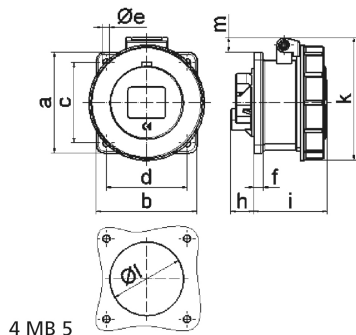

Панельная розетка прямая - Фланец 75x75, крепление 60x60

Описание изделия	
№ арт. BALS	13025
Код EAN	4024941130257
Группа продукции	Панельная розетка прямая
Сила тока	32 А
Кол-во полюсов	3-пол.
Расположение фаз	2 фазы+РЕ
Положение заземляющего контакта	9 ч
	от 380 до 415 В
Частота	50 и 60 Гц
Степень защиты	IP67

Описание изделия	
Маркировочный цвет	красный
Цвет прибора	Откид. крышка красная RAL 3000, Байон. кольцо серый RAL 7035, Корпус серый RAL 7035
Соединение	с винт. клеммой
Макс. поперечное сечение кабеля	10,0 мм <sup>2</sup>
Кабельный ввод	null
Высота прибора, мм	97mm
Ширина прибора, мм	93.5mm
Глубина прибора, мм	101mm
Вертик. размер фланца, мм	75mm
Гориз. размер фланца, мм	75mm
Вертик. расстояние между отверстиями, мм	60mm
Гориз. расстояние между отверстиями, мм	60mm
Материал корпуса	Полиамид
Контакты	Контактная подложка из полиамида, Контакты из необработанной латуни

Логистика	
Масса одного изделия	0.255 кг / null
Тип упаковки	null
Кол-во в упаковке	1 ST
Код EAN	4024941130257
Длина	101 mm

Логистика	
Ширина	93,5 mm
Высота	97 mm
Масса	0,256 kg
Объем	916,02 ccm
Тип упаковки	null
Кол-во в упаковке	10 ST
Код EAN	4024941841320
Длина	258 mm
Ширина	183 mm
Высота	212 mm
Масса	2,702 kg
Объем	8 750 ccm

Ampere	16	16	16	32	32	32
Polzahl	3	4	5	3	4	5
a	75,0	75,0	75,0	75,0	75,0	75,0
b	75,0	75,0	75,0	75,0	75,0	75,0
c	60,0	60,0	60,0	60,0	60,0	60,0
d	60,0	60,0	60,0	60,0	60,0	60,0
e ø	5,5	5,5	5,5	5,5	5,5	5,5
f	7,0	7,0	7,0	8,0	8,0	8,0
h	17,0	26,0	17,0	36,0	36,0	19,0
i	57,0	58,0	57,0	65,0	65,0	65,0
k	76,0	83,0	93,0	100,0	100,0	106,0
l ø	45,0	45,0	55,0	60,0	60,0	60,0
m	3,5	7,0	11,5	12,0	12,0	17,0
Leiter mm <sup>2</sup> min	1,5	1,5	1,5	2,5	2,5	2,5
Leiter mm <sup>2</sup> max	4	4	4	10	10	10