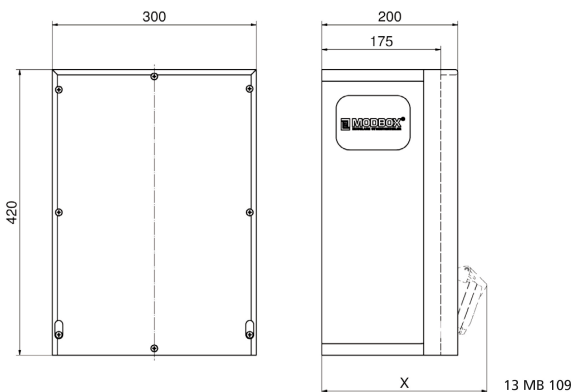

## Настенный распредел. резина - MODBOX

Описание изделия	
№ арт. BALS	5401668
Код EAN	4024941936651
Группа продукции	MODBOX
Степень защиты	IP44
Цвет прибора	null, null
Высота прибора, мм	420mm
Ширина прибора, мм	300mm
Глубина прибора, мм	175mm
Номинальный коэффициент одновременности (НКО)	1

Описание изделия	
Номин. ток (A)	32

Логистика	
Масса одного изделия	13.838 кг / null
Тип упаковки	null
Кол-во в упаковке	1 ST
Код EAN	4024941936651
Длина	320 mm
Ширина	346 mm
Высота	511 mm
Масса	14,548 kg
Объем	56 577,92 ccm

Tiefenmaß/ depth X (mm)

Bezeichnung/ with	IP44	IP67
Schutzk. Steckdose/domestic socket	192	235
CEE 16A 3p	230	230
CEE 16A 4p	234	232
CEE 16A 5p	237	235
CEE 32A 3p/4p	241	243
CEE 32A 5p	243	244
CEE 63A 3p/4p/5p	259	261