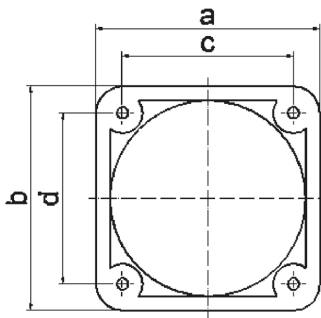

Комплект. панельных розеток - Крепление 52x52 мм

Описание изделия	
№ арт. BALS	1850
Код EAN	4024941018500
Группа продукции	Монтажная рама
Маркировочный цвет	серый
Высота прибора, мм	62mm
Ширина прибора, мм	62mm
Глубина прибора, мм	10mm
Вертик. размер фланца, мм	62mm
Гориз. размер фланца, мм	62mm
Вертик. расстояние между отверстиями, мм	52mm

Описание изделия	
Гориз. расстояние между отверстиями, мм	52mm
Материал корпуса	Полиамид

Логистика	
Масса одного изделия	0.015 кг / null
Тип упаковки	null
Кол-во в упаковке	1 ST
Код EAN	4024941018500
Длина	10 mm
Ширина	62 mm
Высота	62 mm
Масса	0,016 kg
Объем	38,44 ccm
Тип упаковки	null
Кол-во в упаковке	100 ST
Код EAN	4024941327015
Длина	275 mm
Ширина	175 mm
Высота	137 mm
Масса	1,625 kg
Объем	5 737,5 ccm