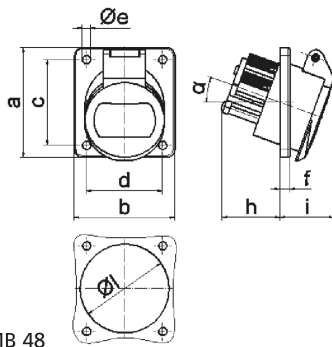

Панельная розетка - наклонный, фланец 100x92, крепление 85x77

Описание изделия	
№ арт. BALS	4243
Код EAN	4024941042437
Группа продукции	Панельная розетка малого напряжения, с наклоном
Сила тока	32 А
Кол-во полюсов	3-пол.
Расположение фаз	3-пол.
Положение заземляющего контакта	3 ч
	20 – 25 В и 40 – 50 В
Частота	400 Гц

Описание изделия	
Степень защиты	IP44
Маркировочный цвет	зеленый
Цвет прибора	Откидная крышка зеленаяRAL6002, Корпус серый RAL 7035
Соединение	с винт. клеммой
Макс. поперечное сечение кабеля	10,0 мм ²
Кабельный ввод	null
Высота прибора, мм	100mm
Ширина прибора, мм	92mm
Глубина прибора, мм	70mm
Вертик. размер фланца, мм	100mm
Гориз. размер фланца, мм	92mm
Вертик. расстояние между отверстиями, мм	85mm
Гориз. расстояние между отверстиями, мм	77mm
Материал корпуса	Полиамид
Контакты	Контактная подложка из полиамида, Контакты из никелированной латуни

прочие технические характеристики	
	Наклон составляет 20°

Логистика	
Масса одного изделия	0.165 кг / null

Логистика	
Тип упаковки	null
Кол-во в упаковке	10 ST
Код EAN	4024941837200
Длина	245 mm
Ширина	177 mm
Высота	185 mm
Масса	1,783 kg
Объем	7 140 ccm

16 MB 48

Ampere Polzahl	16 2	16 3	32 2	32 3
a	100,0	100,0	100,0	100,0
b	92,0	92,0	92,0	92,0
c	85,0	85,0	85,0	85,0
d	77,0	77,0	77,0	77,0
e ø	5,2	5,2	5,2	5,2
f	6,0	6,0	6,0	6,0
h	36,0	36,0	36,0	36,0
i	35,0	35,0	35,0	35,0
α	20°	20°	20°	20°
l ø	55,0	55,0	55,0	55,0
Leiter mm ² min	4	4	4	4
Leiter mm ² max	10	10	10	10