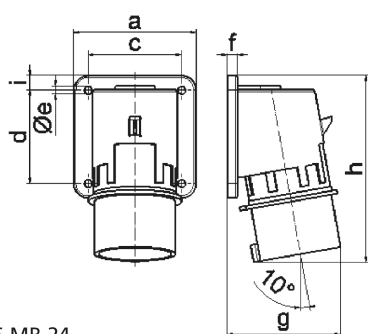

Накладная вилка - без откидной крышки

Abbildung ähnlich - similar picture

Описание изделия	
№ арт. BALS	265
Код EAN	4024941002653
Группа продукции	Накладная вилка
Сила тока	16 A
Кол-во полюсов	4-пол.
Расположение фаз	3 фазы+PE
Положение заземляющего контакта	6 ч
	от 380 до 415 В
Частота	50 и 60 Гц
Степень защиты	IP44

Описание изделия	
Маркировочный цвет	красный
Цвет прибора	Буртик красный RAL 3000, Низ корпуса серый RAL 7035, Верх корпуса серый RAL 7035
Соединение	с винт. клеммой
Макс. поперечное сечение кабеля	2,5 мм ²
Кабельный ввод	null
Высота прибора, мм	145mm
Ширина прибора, мм	75mm
Глубина прибора, мм	78mm
Вертик. размер фланца, мм	100mm
Гориз. размер фланца, мм	75mm
Вертик. расстояние между отверстиями, мм	74mm
Гориз. расстояние между отверстиями, мм	62mm
Материал корпуса	Полиамид
Контакты	Контактная подложка из полиамида, Контакты из необработанной латуни

Логистика	
Масса одного изделия	0.158 кг / null
Тип упаковки	null
Кол-во в упаковке	1 ST
Код EAN	4024941002653
Длина	78 mm

Логистика	
Ширина	75 mm
Высота	145 mm
Масса	0,159 kg
Объем	848,25 ccm
Тип упаковки	null
Кол-во в упаковке	10 ST
Код EAN	4024941959711
Длина	258 mm
Ширина	183 mm
Высота	212 mm
Масса	1,732 kg
Объем	8 750 ccm

5 MB 24

Ampere	16	16	16	32	32	32
Polzahl	3	4	5	3	4	5
a	74,0	75,0	84,0	90,0	90,0	90,0
b	84,0	100,0	84,0	75,0	75,0	75,0
c	58,0	62,0	64,0	78,0	78,0	78,0
d	64,0	74,0	64,0	45,0	45,0	45,0
e ø	5,5	4,3	5,5	5,5	5,5	5,5
f	12,0	12,0	7,0	7,0	7,0	7,0
g	70,0	77,0	78,0	86,0	86,0	88,0
h	128,0	145,0	129,0	138,0	138,0	140,0
i	-	-	-	13,0	13,0	13,0
Leiter mm ² min	1	1	1	2,5	2,5	2,5
Leiter mm ² max	2,5	2,5	2,5	6	6	6