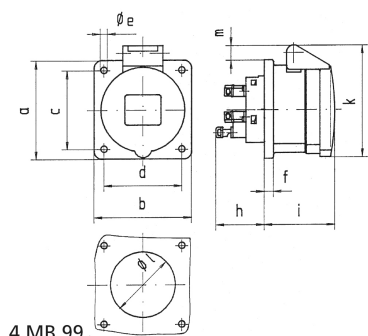

Панельная розетка прямая - Фланец 75x75, крепление 60x60

Описание изделия	
№ арт. BALS	13713
Код EAN	4024941137133
Группа продукции	Панельная розетка Quick-Connect прямая
Сила тока	32 A
Кол-во полюсов	4-пол.
Расположение фаз	3 фазы+PE
Положение заземляющего контакта	2 ч
	> 50 В
Частота	от 300 до 500 Гц включительно
Степень защиты	IP44

Описание изделия	
Маркировочный цвет	зеленый
Цвет прибора	Откидная крышка зеленаяRAL6002, Корпус серый RAL 7035
Соединение	безвинтовые туннельные пружинные клеммы с контактом Kontex
Макс. поперечное сечение кабеля	10,0 мм <sup>2</sup>
Кабельный ввод	null
Высота прибора, мм	90mm
Ширина прибора, мм	75mm
Глубина прибора, мм	109mm
Вертик. размер фланца, мм	75mm
Гориз. размер фланца, мм	75mm
Вертик. расстояние между отверстиями, мм	60mm
Гориз. расстояние между отверстиями, мм	60mm
Материал корпуса	Полиамид
Контакты	Контактная подложка из полиамида, Контакты из необработанной латуни

Логистика	
Масса одного изделия	0.19 кг / null
Тип упаковки	null
Кол-во в упаковке	1 ST
Код EAN	4024941137133

Логистика	
Длина	109 mm
Ширина	75 mm
Высота	90 mm
Масса	0,191 kg
Объем	735,75 ccm
Тип упаковки	null
Кол-во в упаковке	10 ST
Код EAN	4024941828871
Длина	128 mm
Ширина	225 mm
Высота	399 mm
Масса	2,159 kg
Объем	11 491,2 ccm

Ampere Polzahl	16 3	16 4	16 5	32 3	32 4	32 5
a	75,0	75,0	75,0	75,0	75,0	75,0
b	75,0	75,0	75,0	75,0	75,0	75,0
c	60,0	60,0	60,0	60,0	60,0	60,0
d	60,0	60,0	60,0	60,0	60,0	60,0
e ø	5,5	5,5	5,5	5,5	5,5	5,5
f	7,0	7,0	7,0	8,0	8,0	8,0
h	35,5	35,5	35,5	50,0	50,0	50,0
i	50,0	50,0	51,0	60,0	60,0	60,0
k	74,0	84,0	91,0	94,0	94,0	102,0
l ø	45,0	45,0	55,0	60,0	60,0	60,0
m	3,5	7,0	11,5	12,0	12,0	17,0
Leiter mm <sup>2</sup> min	1,5	1,5	1,5	2,5	2,5	2,5
Leiter mm <sup>2</sup> max	4	4	4	10	10	10