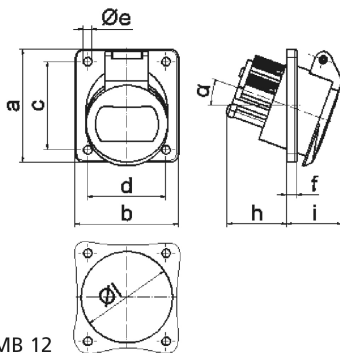

Панельная розетка - наклонный, фланец 68x62, крепление 53x47

Описание изделия	
№ арт. BALS	4210
Код EAN	4024941042109
Группа продукции	Панельная розетка малого напряжения, с наклоном
Сила тока	16 А
Кол-во полюсов	3-пол.
Расположение фаз	3-пол.
Положение заземляющего контакта	3 ч
	20 – 25 В и 40 – 50 В
Частота	400 Гц

Описание изделия	
Степень защиты	IP44
Маркировочный цвет	зеленый
Цвет прибора	Откидная крышка зеленаяRAL6002, Корпус серый RAL 7035
Соединение	с винт. клеммой
Макс. поперечное сечение кабеля	10,0 мм ²
Кабельный ввод	null
Высота прибора, мм	69mm
Ширина прибора, мм	62mm
Глубина прибора, мм	70mm
Вертик. размер фланца, мм	68mm
Гориз. размер фланца, мм	62mm
Вертик. расстояние между отверстиями, мм	53mm
Гориз. расстояние между отверстиями, мм	47mm
Материал корпуса	Полиамид
Контакты	Контактная подложка из полиамида, Контакты из никелированной латуни

прочие технические характеристики	
	Наклон составляет 20°

Логистика	
Масса одного изделия	0.155 кг / null

Логистика	
Тип упаковки	null
Кол-во в упаковке	10 ST
Код EAN	4024941836982
Длина	207 mm
Ширина	162 mm
Высота	142 mm
Масса	1,65 kg
Объем	3 750 ccm

16 MB 12

Ampere Polzahl	16 2	16 3	32 2	32 3		
a	68,0	68,0	68,0	68,0		
b	62,0	62,0	62,0	62,0		
c	53,0	53,0	53,0	53,0		
d	47,0	47,0	47,0	47,0		
e ø	5,2	5,2	5,2	5,2		
f	6,0	6,0	6,0	6,0		
h	36,0	36,0	36,0	36,0		
i	35,0	35,0	35,0	35,0		
α	20°	20°	20°	20°		
l ø	55,0	55,0	55,0	55,0		
Leiter mm ² min	4	4	4	4		
Leiter mm ² max	10	10	10	10		