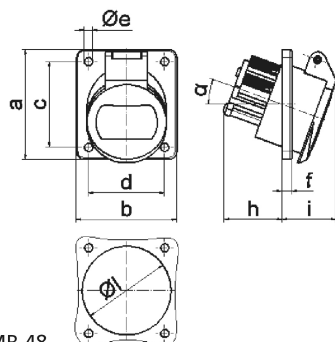

Панельная розетка - наклонный, фланец 100x92, крепление 85x77

Описание изделия	
№ арт. BALS	4241
Код EAN	4024941042413
Группа продукции	Панельная розетка малого напряжения, с наклоном
Сила тока	32 А
Кол-во полюсов	3-пол.
Расположение фаз	3-пол.
Положение заземляющего контакта	4 ч
	20 – 25 В и 40 – 50 В
Частота	от 100 до 200 Гц

Описание изделия	
Степень защиты	IP44
Маркировочный цвет	зеленый
Цвет прибора	Откидная крышка зеленаяRAL6002, Корпус серый RAL 7035
Соединение	с винт. клеммой
Макс. поперечное сечение кабеля	10,0 мм <sup>2</sup>
Кабельный ввод	null
Высота прибора, мм	100mm
Ширина прибора, мм	92mm
Глубина прибора, мм	70mm
Вертик. размер фланца, мм	100mm
Гориз. размер фланца, мм	92mm
Вертик. расстояние между отверстиями, мм	85mm
Гориз. расстояние между отверстиями, мм	77mm
Материал корпуса	Полиамид
Контакты	Контактная подложка из полиамида, Контакты из никелированной латуни

прочие технические характеристики	
	Наклон составляет 20°

Логистика	
Масса одного изделия	0.164 кг / null

Логистика	
Тип упаковки	null
Кол-во в упаковке	1 ST
Код EAN	4024941042413
Длина	70 mm
Ширина	92 mm
Высота	100 mm
Масса	0,165 kg
Объем	644 ccm
Тип упаковки	null
Кол-во в упаковке	10 ST
Код EAN	4024941971096
Длина	245 mm
Ширина	177 mm
Высота	185 mm
Масса	1,773 kg
Объем	7 140 ccm

16 MB 48

Ampere	16	16	32	32		
Polzahl	2	3	2	3		
a	100,0	100,0	100,0	100,0		
b	92,0	92,0	92,0	92,0		
c	85,0	85,0	85,0	85,0		
d	77,0	77,0	77,0	77,0		
e Ø	5,2	5,2	5,2	5,2		
f	6,0	6,0	6,0	6,0		
h	36,0	36,0	36,0	36,0		
i	35,0	35,0	35,0	35,0		
α	20°	20°	20°	20°		
l Ø	55,0	55,0	55,0	55,0		
Leiter mm <sup>2</sup> min	4	4	4	4		
Leiter mm <sup>2</sup> max	10	10	10	10		