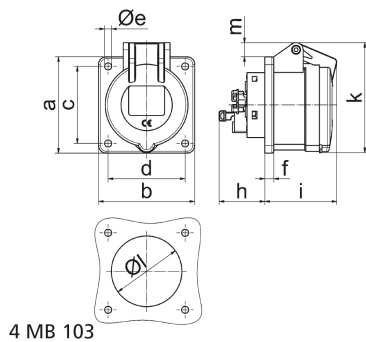

Панельная розетка прямая - Фланец 75x75, крепление 60x60

Описание изделия	
№ арт. BALS	130077
Код EAN	4024941143431
Группа продукции	Панельная розетка Quick-Connect TE прямая
Сила тока	16 A
Кол-во полюсов	4-пол.
Расположение фаз	3 фазы+PE
Положение заземляющего контакта	1 ч
	>50 В – все прочие номинальные напряжения и/или частоты, не регламентированные другими стандартами. Это положение на шкале циферблата можно дополнительно использовать в особых случаях, если требуется отличие от стандартных позиций.

Описание изделия	
Степень защиты	IP44
Маркировочный цвет	серый
Цвет прибора	Откидная крышка серая RAL 7035, Корпус серый RAL 7035
Соединение	безвинтовые туннельные пружинные клеммы с контактом Kontex
Макс. поперечное сечение кабеля	4,0 мм <sup>2</sup>
Кабельный ввод	null
Высота прибора, мм	82mm
Ширина прибора, мм	75mm
Глубина прибора, мм	88mm
Вертик. размер фланца, мм	75mm
Гориз. размер фланца, мм	75mm
Вертик. расстояние между отверстиями, мм	60mm
Гориз. расстояние между отверстиями, мм	60mm
Материал корпуса	Полиамид
Контакты	Контактная подложка из термостойкого материала, Контакты из никелированной латуни

Логистика	
Масса одного изделия	0.13 кг / null
Тип упаковки	null
Кол-во в упаковке	1 ST

Логистика	
Код EAN	4024941143431
Длина	88 mm
Ширина	75 mm
Высота	82 mm
Масса	0,131 kg
Объем	541,2 ccm
Тип упаковки	null
Кол-во в упаковке	10 ST
Код EAN	4024941836135
Длина	245 mm
Ширина	177 mm
Высота	185 mm
Масса	1,433 kg
Объем	7 140 ccm

Ampere Polzahl	16 3	16 4	16 5	32 3	32 4	32 5
a	75,0	75,0	75,0	75,0	75,0	75,0
b	75,0	75,0	75,0	75,0	75,0	75,0
c	60,0	60,0	60,0	60,0	60,0	60,0
d	60,0	60,0	60,0	60,0	60,0	60,0
e ø	5,5	5,5	5,5	5,5	5,5	5,5
f	7,0	7,0	7,0	8,0	8,0	8,0
h	35,5	35,5	35,5	50,0	50,0	50,0
i	52,0	53,0	57,0	65,0	65,0	66,0
k	71,5	80,0	86,0	91,0	91,0	99,0
l ø	45,0	45,0	55,0	60,0	60,0	60,0
m	3,5	7,0	11,5	12,0	12,0	17,0
Leiter mm <sup>2</sup> min	1,5	1,5	1,5	2,5	2,5	2,5
Leiter mm <sup>2</sup> max	4	4	4	10	10	10