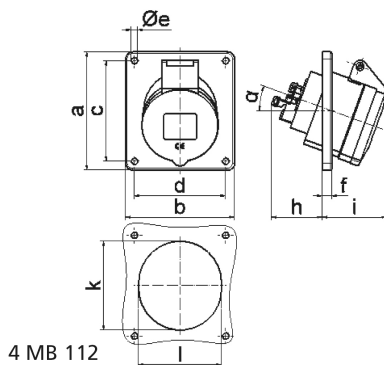

Панельная розетка с наклоном - Фланец 100x92, крепление 85x77

Описание изделия	
№ арт. BALS	12787
Код EAN	4024941127875
Группа продукции	Панельная розетка Quick-Connect с наклоном
Сила тока	16 A
Кол-во полюсов	5-пол.
Расположение фаз	3 фазы+N+PE
Положение заземляющего контакта	2 ч
	> 50 В
Частота	от 300 до 500 Гц включительно
Степень защиты	IP44

Описание изделия	
Маркировочный цвет	зеленый
Цвет прибора	Откидная крышка зеленаяRAL6002, Корпус серый RAL 7035
Соединение	безвинтовые туннельные пружинные клеммы с контактом Kontex
Макс. поперечное сечение кабеля	4,0 мм ²
Кабельный ввод	null
Высота прибора, мм	100mm
Ширина прибора, мм	92mm
Глубина прибора, мм	96mm
Вертик. размер фланца, мм	100mm
Гориз. размер фланца, мм	92mm
Вертик. расстояние между отверстиями, мм	85mm
Гориз. расстояние между отверстиями, мм	77mm
Материал корпуса	Полиамид
Контакты	Контактная подложка из полиамида, Контакты из необработанной латуни

прочие технические характеристики	
	Наклон составляет 20°

Логистика	
Масса одного изделия	0.16 кг / null
Тип упаковки	null

Логистика	
Кол-во в упаковке	1 ST
Код EAN	4024941127875
Длина	96 mm
Ширина	92 mm
Высота	100 mm
Масса	0,161 kg
Объем	883,2 ccm
Тип упаковки	null
Кол-во в упаковке	10 ST
Код EAN	4024941829748
Длина	245 mm
Ширина	177 mm
Высота	185 mm
Масса	1,733 kg
Объем	7 140 ccm

Ampere	16	16	16	32	32	32
Polzahl	3	4	5	3	4	5
a	74,0	100,0	100,0	100,0	100,0	100,0
b	62,0	92,0	92,0	92,0	92,0	92,0
c	60,0	85,0	85,0	85,0	85,0	85,0
d	52,0	77,0	77,0	77,0	77,0	77,0
e ø	5,5	5,5	5,5	5,5	5,5	5,5
f	8,0	8,0	8,0	8,0	8,0	8,0
h	46,0	46,0	46,0	55,0	55,0	55,0
i	48,0	50,0	55,0	68,0	68,0	60,0
k	57,0	65,0	70,0	75,0	75,0	78,0
l	52,0	65,0	70,0	75,0	75,0	78,0
α	20°	20°	20°	20°	20°	20°
Leiter mm ² min	1,5	1,5	1,5	2,5	2,5	2,5
Leiter mm ² max	4	4	4	10	10	10