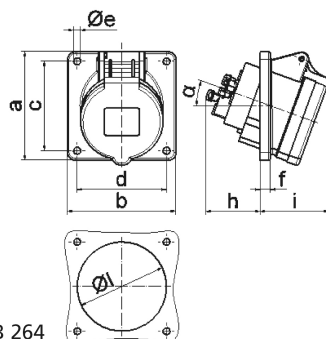

Панельная розетка черная с наклоном, для сценического оборудования - для театра и сцен.обор.

Описание изделия	
№ арт. BALS	120438
Код EAN	4024941938822
Группа продукции	Панельная розетка Quick-Connect с наклоном
Сила тока	16 А
Кол-во полюсов	5-пол.
Расположение фаз	3 фазы+N+PE
Положение заземляющего контакта	6 ч
	от 200/346 до 240/415 В
Частота	50 и 60 Гц
Степень защиты	IP44

Описание изделия	
Маркировочный цвет	красный
Цвет прибора	Корпус черный RAL 9005, Откидная крышка черная RAL9005
Соединение	безвинтовые туннельные пружинные клеммы с контактом Kontex
Макс. поперечное сечение кабеля	4,0 мм ²
Кабельный ввод	null
Высота прибора, мм	89mm
Ширина прибора, мм	85mm
Глубина прибора, мм	103mm
Вертик. размер фланца, мм	85mm
Гориз. размер фланца, мм	85mm
Вертик. расстояние между отверстиями, мм	70mm
Гориз. расстояние между отверстиями, мм	70mm
Материал корпуса	Полиамид
Контакты	Контактная подложка из термостойкого материала, Контакты из никелированной латуни

прочие технические характеристики	
	Наклон составляет 20°

Логистика	
Масса одного изделия	0.157 кг / null
Тип упаковки	null

Логистика	
Кол-во в упаковке	1 ST
Код EAN	4024941938822
Длина	103 mm
Ширина	85 mm
Высота	89 mm
Масса	0,158 kg
Объем	779,195 ccm
Тип упаковки	null
Кол-во в упаковке	10 ST
Код EAN	4024941840361
Длина	245 mm
Ширина	177 mm
Высота	185 mm
Масса	1,703 kg
Объем	7 140 ccm

Ampere Polzahl	16 3	16 4	16 5	32 3	32 4	32 5
a	85,0	85,0	85,0	85,0	85,0	85,0
b	85,0	85,0	85,0	85,0	85,0	85,0
c	70,0	70,0	70,0	70,0	70,0	70,0
d	70,0	70,0	70,0	70,0	70,0	70,0
e ø	5,5	5,5	5,5	5,5	5,5	5,5
f	8,0	8,0	8,0	8,0	8,0	8,0
h	46,0	46,0	46,0	55,0	55,0	55,0
i	50,0	51,0	54,0	60,0	60,0	60,0
l ø	57,0	65,0	70,0	78,0	78,0	78,0
α	20°	20°	20°	20°	20°	20°
Leiter mm² min	1,5	1,5	1,5	2,5	2,5	2,5
Leiter mm² max	4	4	4	10	10	10