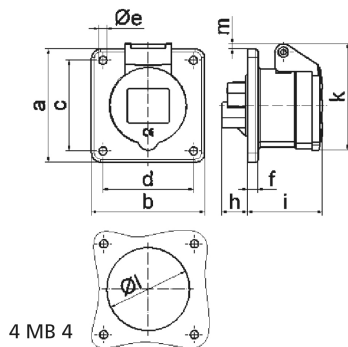

Панельная розетка прямая - Фланец 75x75, крепление 60x60

Описание изделия	
№ арт. BALS	13216
Код EAN	4024941132169
Группа продукции	Панельная розетка прямая
Сила тока	16 A
Кол-во полюсов	3-пол.
Расположение фаз	2 фазы+PE
Положение заземляющего контакта	10 ч
	> 50 В
Частота	от 100 до 300 Гц включительно
Степень защиты	IP44

Описание изделия	
Маркировочный цвет	зеленый
Цвет прибора	Откидная крышка зеленаяRAL6002, Корпус серый RAL 7035
Соединение	с винт. клеммой
Макс. поперечное сечение кабеля	4,0 мм ²
Кабельный ввод	null
Высота прибора, мм	78.5mm
Ширина прибора, мм	75mm
Глубина прибора, мм	67mm
Вертик. размер фланца, мм	75mm
Гориз. размер фланца, мм	75mm
Вертик. расстояние между отверстиями, мм	60mm
Гориз. расстояние между отверстиями, мм	60mm
Материал корпуса	Полиамид
Контакты	Контактная подложка из полиамида, Контакты из необработанной латуни

Логистика	
Масса одного изделия	0.14 кг / null
Тип упаковки	null
Кол-во в упаковке	1 ST
Код EAN	4024941132169
Длина	67 mm

Логистика	
Ширина	75 mm
Высота	78,5 mm
Масса	0,141 kg
Объем	394,463 ccm
Тип упаковки	null
Кол-во в упаковке	10 ST
Код EAN	4024941841030
Длина	275 mm
Ширина	175 mm
Высота	137 mm
Масса	1,525 kg
Объем	5 737,5 ccm

Ampere	16	16	16	32	32	32
Polzahl	3	4	5	3	4	5
a	75,0	75,0	75,0	75,0	75,0	75,0
b	75,0	75,0	75,0	75,0	75,0	75,0
c	60,0	60,0	60,0	60,0	60,0	60,0
d	60,0	60,0	60,0	60,0	60,0	60,0
e ø	5,5	5,5	5,5	5,5	5,5	5,5
f	7,0	7,0	7,0	8,0	8,0	8,0
h	17,0	26,0	17,0	36,0	36,0	19,0
i	51,0	53,0	53,0	62,0	62,0	62,0
k	70,0	80,0	85,0	90,0	90,0	98,0
l ø	45,0	45,0	55,0	60,0	60,0	60,0
m	3,5	7,0	11,5	12,0	12,0	17,0
Leiter mm ² min	1,5	1,5	1,5	2,5	2,5	2,5
Leiter mm ² max	4	4	4	10	10	10