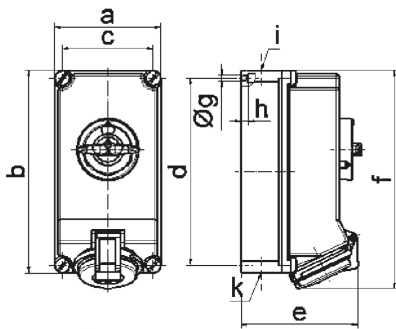

Настенная розетка с выключателем и блокировкой - Размер корпуса 225x118

Описание изделия	
№ арт. BALS	16097
Код EAN	4024941160971
Группа продукции	Настенная розетка TE с выключателем и блокировкой
Сила тока	32 A
Кол-во полюсов	3-пол.
Расположение фаз	2 фазы+PE
Положение заземляющего контакта	6 ч
	от 200 до 250 В
Частота	50 и 60 Гц

Описание изделия	
Степень защиты	IP44
Маркировочный цвет	синий
Цвет прибора	Откидная крышка синяя RAL 5015, Винты корпуса серый RAL 7035, Низ корпуса серый RAL 7035, Верх корпуса серый RAL 7035, Перекл.рукоятка серый RAL 7035
Соединение	безвинтовые туннельные пружинные клеммы с контактом Kontex
Макс. поперечное сечение кабеля	10,0 мм ²
Кабельный ввод	2xM25 сверху, 2xM25 снизу
Высота прибора, мм	251mm
Ширина прибора, мм	118mm
Глубина прибора, мм	137mm
Размер корпуса	225x118 мм (ВxШ)
Материал корпуса	Поликарбонат
Контакты	Контактная подложка из термостойкого материала, Контакты из никелированной латуни

прочие технические характеристики	
	1 открытый кабельный ввод сверху, 1 закрытый кабельный ввод сверху, 2 закрытых кабельных ввода снизу
	В положении 0 запирается на макс. 3 навесных замка с диаметром дужки до 7 мм

Логистика	
Масса одного изделия	1.17 кг / null

Логистика	
Тип упаковки	null
Кол-во в упаковке	1 ST
Код EAN	4024941160971
Длина	275 mm
Ширина	175 mm
Высота	137 mm
Масса	1,295 kg
Объем	5 737,5 ccm

Ampere	16	16	32	32	32
Polzahl	4	5	3	4	5
a	118,0	118,0	118,0	118,0	118,0
b	225,0	225,0	225,0	225,0	225,0
c	101,0	101,0	101,0	101,0	101,0
d	208,0	208,0	208,0	208,0	208,0
e	126,0	134,0	137,0	137,0	144,0
f	242,0	242,0	251,0	251,0	251,0
g ø	6,5	6,5	6,5	6,5	6,5
h	8,0	8,0	8,0	8,0	8,0
i	2 x M25	2 x M25	2 x M25	2 x M25	2 x M25
k	2 x M25	2 x M25	2 x M25	2 x M25	2 x M25