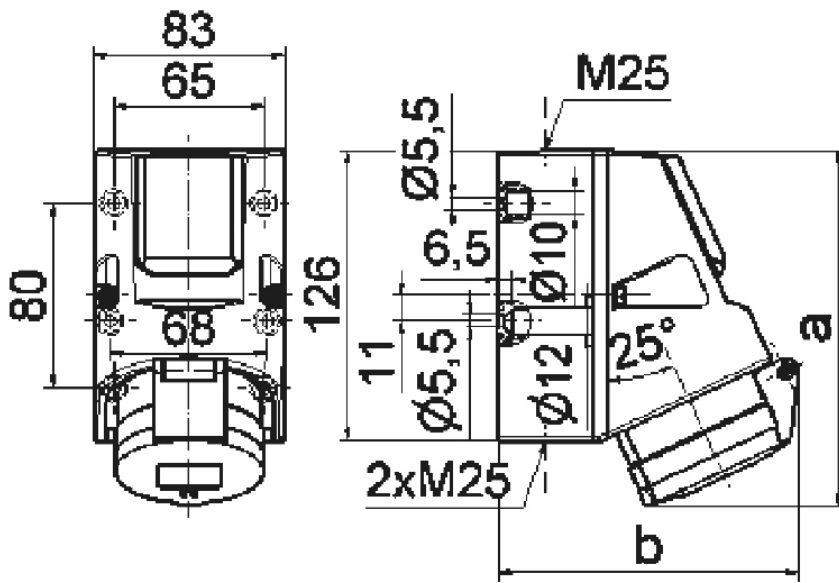

Комбинир. настенная розетка

Описание изделия	
№ арт. BALS	100022
Код EAN	4024941192088
Группа продукции	Комбинированная настенная розетка Quick-Connect с двойной клеммой
Сила тока	16 А
Кол-во полюсов	5-пол.
Расположение фаз	3 фазы+N+PE
Положение заземляющего контакта	6 ч
	от 200/346 до 240/415 В
Частота	50 и 60 Гц

Описание изделия	
Степень защиты	IP44
Маркировочный цвет	красный
Цвет прибора	Откид. крышка красная RAL 3000, Низ корпуса серый RAL 7035, Верх корпуса серый RAL 7035, Буртик серый RAL 7035
Соединение	с безвинтовой двойной клеммой
Макс. поперечное сечение кабеля	4,0 мм ²
Кабельный ввод	1xM25 сверху, 2xM25 снизу
Высота прибора, мм	154mm
Ширина прибора, мм	83mm
Глубина прибора, мм	130mm
Размер корпуса	126x83 мм (ВxШ)
Материал корпуса	Полиамид
Контакты	Контактная подложка из полиамида, Контакты из необработанной латуни

прочие технические характеристики	
	1 открытый кабельный ввод сверху, 2 закрытых кабельных ввода снизу
	В днище прибора имеются 4 крепежных отверстия для выламывания

Логистика	
Масса одного изделия	0.374 кг / null
Тип упаковки	null

Логистика	
Кол-во в упаковке	1 ST
Код EAN	4024941192088
Длина	130 mm
Ширина	83 mm
Высота	154 mm
Масса	0,375 kg
Объем	1 661,66 ccm
Тип упаковки	null
Кол-во в упаковке	10 ST
Код EAN	4024941967921
Длина	330 mm
Ширина	216 mm
Высота	260 mm
Масса	3,966 kg
Объем	17 062,5 ccm