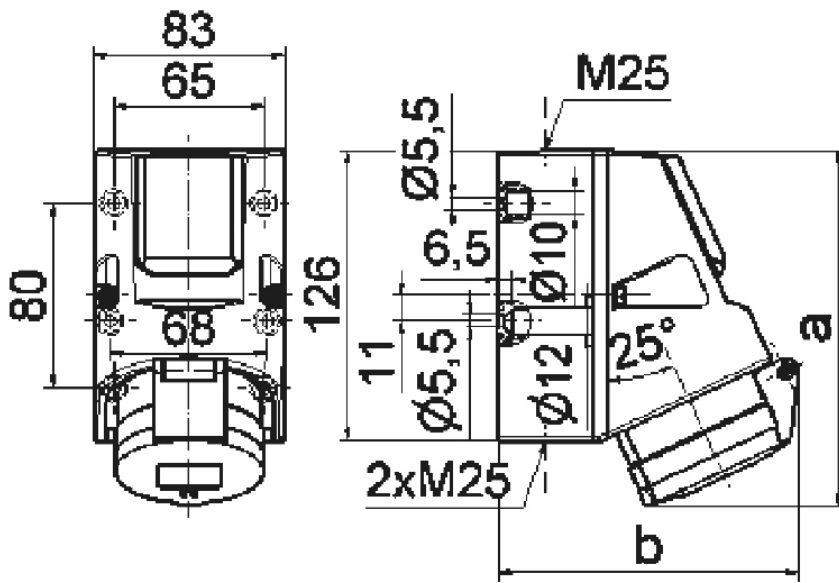

Комбинир. настенная розетка - с готовой проводкой и цоколем предохранителя

Описание изделия	
№ арт. BALS	1011
Код EAN	4024941010115
Группа продукции	Комбинированная настенная розетка
Сила тока	32 А
Кол-во полюсов	5-пол.
Расположение фаз	3 фазы+N+PE
Положение заземляющего контакта	6 ч
	от 200/346 до 240/415 В
Частота	50 и 60 Гц
Степень защиты	IP44

Описание изделия	
Маркировочный цвет	красный
Цвет прибора	Откид. крышка красная RAL 3000, Низ корпуса серый RAL 7035, Верх корпуса серый RAL 7035, Буртик серый RAL 7035
Соединение	с винт. клеммой
Макс. поперечное сечение кабеля	6,0 мм ²
Кабельный ввод	1xM25 сверху, 2xM25 снизу
Высота прибора, мм	157mm
Ширина прибора, мм	83mm
Глубина прибора, мм	136mm
Размер корпуса	126x83 мм (ВxШ)
Материал корпуса	Полиамид
Контакты	Контактная подложка из полиамида, Контакты из необработанной латуни

прочие технические характеристики	
	1 открытый кабельный ввод сверху, 2 закрытых кабельных ввода снизу, Встроенная розетка с заземл. контактом 16 А 250 В перем. тока, немецкая система
	В днище прибора имеются 4 крепежных отверстия для выламывания
	С цоколем предохранителя 5x20 мм DIN 41671, тип 1862, С клеммами 3x6 мм и готовой проводкой

Логистика	
Масса одного изделия	0.536 кг / null

Логистика	
Тип упаковки	null
Кол-во в упаковке	1 ST
Код EAN	4024941010115
Длина	136 mm
Ширина	83 mm
Высота	157 mm
Масса	0,537 kg
Объем	1 772,216 ccm
Тип упаковки	null
Кол-во в упаковке	10 ST
Код EAN	4024941959254
Длина	330 mm
Ширина	216 mm
Высота	260 mm
Масса	5,586 kg
Объем	17 062,5 ccm