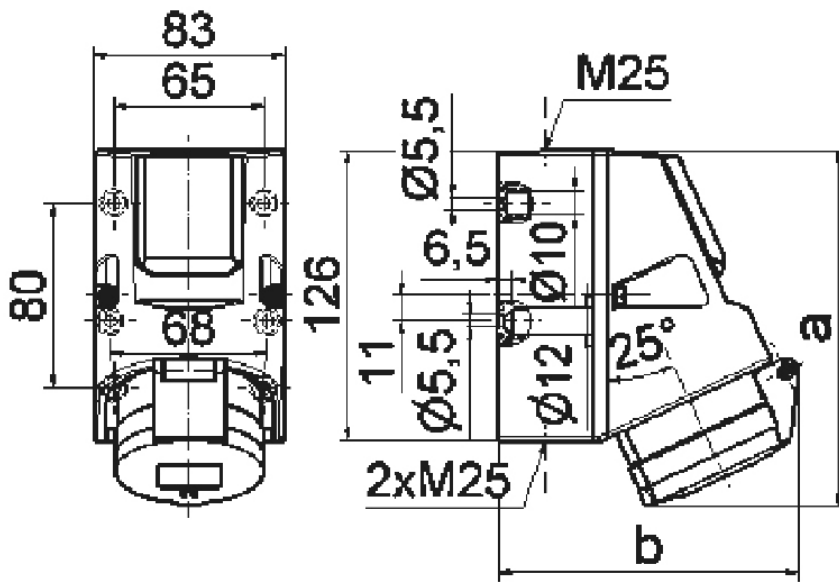

Комбинир. настенная розетка - бельг./франц. система

Описание изделия	
№ арт. BALS	1015
Код EAN	4024941010153
Группа продукции	Комбинированная настенная розетка
Сила тока	16 А
Кол-во полюсов	5-пол.
Расположение фаз	3 фазы+N+PE
Положение заземляющего контакта	6 ч
	от 200/346 до 240/415 В
Частота	50 и 60 Гц
Степень защиты	IP44

Описание изделия	
Маркировочный цвет	красный
Цвет прибора	null, Откид. крышка красная RAL 3000, Низ корпуса серый RAL 7035, Верх корпуса серый RAL 7035, Буртик серый RAL 7035
Соединение	с винт. клеммой
Макс. поперечное сечение кабеля	4,0 мм ²
Кабельный ввод	1xM25 сверху, 2xM25 снизу
Высота прибора, мм	154mm
Ширина прибора, мм	83mm
Глубина прибора, мм	130mm
Размер корпуса	126x83 мм (ВxШ)
Материал корпуса	Полиамид
Контакты	Контактная подложка из полиамида, Контакты из необработанной латуни

прочие технические характеристики	
	1 открытый кабельный ввод сверху, 2 закрытых кабельных ввода снизу, Встроенная розетка с заземл. контактом 16 А 250 В перем. тока, бельг./франц. система
	В днище прибора имеются 4 крепежных отверстия для выламывания
	С цоколем предохранителя 5x20 мм DIN 41671, тип 1862, С клеммами 3x6 мм и готовой проводкой

Логистика	
Масса одного изделия	0.474 кг / null

Логистика	
Тип упаковки	null
Кол-во в упаковке	1 ST
Код EAN	4024941010153
Длина	130 mm
Ширина	83 mm
Высота	154 mm
Масса	0,475 kg
Объем	1 661,66 ccm
Тип упаковки	null
Кол-во в упаковке	10 ST
Код EAN	4024941828284
Длина	330 mm
Ширина	216 mm
Высота	260 mm
Масса	4,966 kg
Объем	17 062,5 ccm