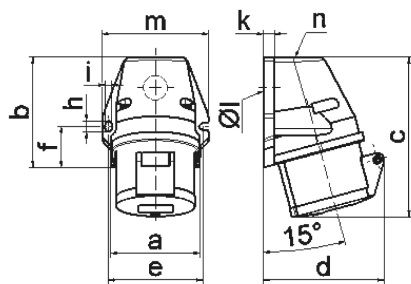

Настенная розетка - с наружным креплением

Описание изделия	
№ арт. BALS	112001
Код EAN	4024941014625
Группа продукции	Настен. розетка Quick-Connect
Сила тока	16 A
Кол-во полюсов	5-пол.
Расположение фаз	3 фазы+N+PE
Положение заземляющего контакта	6 ч
	от 200/346 до 240/415 В
Частота	50 и 60 Гц
Степень защиты	IP44

Описание изделия	
Маркировочный цвет	красный
Цвет прибора	Верх корпуса красный RAL 3000, Буртик красный RAL 3000, Откид. крышка красная RAL 3000, Низ корпуса серый RAL 7035
Соединение	безвинтовые туннельные пружинные клеммы с контактом Kontex
Макс. поперечное сечение кабеля	4,0 мм ²
Кабельный ввод	1xM25 сверху
Высота прибора, мм	131mm
Ширина прибора, мм	87mm
Глубина прибора, мм	99mm
Размер корпуса	90x87 мм (ВxШ)
Материал корпуса	Полиамид
Контакты	Контактная подложка из полиамида, Контакты из необработанной латуни

прочие технические характеристики	
	1 открытый кабельный ввод сверху, 1 закрытый кабельный ввод снизу

Логистика	
Масса одного изделия	0.2 кг / null
Тип упаковки	null
Кол-во в упаковке	10 ST
Код EAN	4024941003544

Логистика	
Длина	387 mm
Ширина	222 mm
Высота	150 mm
Масса	2,193 kg
Объем	12 887,1 ccm

1 MB 19

Ampere Polzahl	16 3	16 4	16 5	32 3	32 4	32 5
a	59,5	72,4	72,4	79,1	79,1	79,1
b	90,0	90,0	90,0	92,0	92,0	92,0
c	130,0	130,0	131,0	142,0	142,0	142,0
d	85,0	96,0	98,0	103,0	103,0	106,0
e	62,0	77,0	77,0	84,0	84,0	84,0
f	33,5	33,5	33,5	30,0	30,0	30,0
h	9,0	9,0	9,0	9,0	9,0	9,0
i	5,5	5,5	5,5	5,5	5,5	5,5
k	8,0	9,0	9,0	9,0	9,0	9,0
l ø	21,0	21,0	21,0	21,0	21,0	21,0
m	72,0	87,0	87,0	94,0	94,0	94,0
n	M20	M25	M25	M25	M25	M25
Leiter mm ² min	1,5	1,5	1,5	2,5	2,5	2,5
Leiter mm ² max	4	4	4	10	10	10