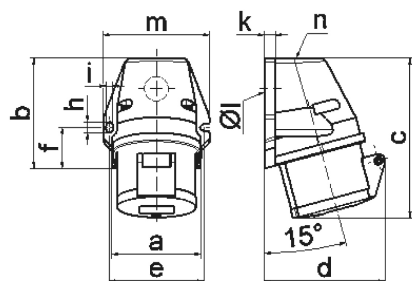

Настенная розетка - с наружным креплением

Описание изделия	
№ арт. BALS	112002
Код EAN	4024941019187
Группа продукции	Настен. розетка Quick-Connect
Сила тока	32 A
Кол-во полюсов	5-пол.
Расположение фаз	3 фазы+N+PE
Положение заземляющего контакта	6 ч
	от 200/346 до 240/415 В
Частота	50 и 60 Гц
Степень защиты	IP44

Описание изделия	
Маркировочный цвет	красный
Цвет прибора	Верх корпуса красный RAL 3000, Буртик красный RAL 3000, Откид. крышка красная RAL 3000, Низ корпуса серый RAL 7035
Соединение	безвинтовые туннельные пружинные клеммы с контактом Kontex
Макс. поперечное сечение кабеля	10,0 мм ²
Кабельный ввод	1xM25 сверху
Высота прибора, мм	144mm
Ширина прибора, мм	94mm
Глубина прибора, мм	111mm
Размер корпуса	92x94 мм (ВxШ)
Материал корпуса	Полиамид
Контакты	Контактная подложка из полиамида, Контакты из необработанной латуни

прочие технические характеристики	
	1 открытый кабельный ввод сверху, 1 закрытый кабельный ввод снизу

Логистика	
Масса одного изделия	0.28 кг / null
Тип упаковки	null
Кол-во в упаковке	1 ST
Длина	111 mm

Логистика	
Ширина	94 mm
Высота	144 mm
Масса	0,281 kg
Тип упаковки	null
Кол-во в упаковке	10 ST
Код EAN	4024941969796
Длина	325 mm
Ширина	217 mm
Высота	210 mm
Масса	3,006 kg
Объем	13 588,4 ccm

1 MB 19

Ampere Polzahl	16 3	16 4	16 5	32 3	32 4	32 5
a	59,5	72,4	72,4	79,1	79,1	79,1
b	90,0	90,0	90,0	92,0	92,0	92,0
c	130,0	130,0	131,0	142,0	142,0	142,0
d	85,0	96,0	98,0	103,0	103,0	106,0
e	62,0	77,0	77,0	84,0	84,0	84,0
f	33,5	33,5	33,5	30,0	30,0	30,0
h	9,0	9,0	9,0	9,0	9,0	9,0
i	5,5	5,5	5,5	5,5	5,5	5,5
k	8,0	9,0	9,0	9,0	9,0	9,0
l Ø	21,0	21,0	21,0	21,0	21,0	21,0
m	72,0	87,0	87,0	94,0	94,0	94,0
n	M20	M25	M25	M25	M25	M25
Leiter mm ² min	1,5	1,5	1,5	2,5	2,5	2,5
Leiter mm ² max	4	4	4	10	10	10