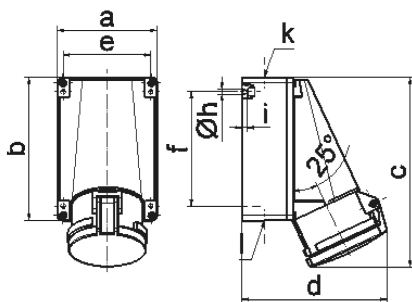

Настенная розетка - Размер корпуса 170x118

Описание изделия	
№ арт. BALS	1124
Код EAN	4024941011242
Группа продукции	null
Сила тока	63 A
Кол-во полюсов	5-пол.
Расположение фаз	3 фазы+N+PE
Положение заземляющего контакта	6 ч
	от 200/346 до 240/415 В
Частота	50 и 60 Гц
Степень защиты	IP44

Описание изделия	
Маркировочный цвет	красный
Цвет прибора	Откид. крышка красная RAL 3000, Низ корпуса серый RAL 7035, Верх корпуса серый RAL 7035
Соединение	Винтовые столбчатые клеммы с контактом Kontex
Макс. поперечное сечение кабеля	25,0 мм ²
Кабельный ввод	1xM40 сверху, 2xM32 снизу
Высота прибора, мм	226mm
Ширина прибора, мм	118mm
Глубина прибора, мм	173mm
Размер корпуса	170x118 мм (ВxШ)
Материал корпуса	Поликарбонат
Контакты	Контактная подложка из термостойкого материала, Контакты из никелированной латуни

прочие технические характеристики	
	1 открытый кабельный ввод сверху, 2 закрытых кабельных ввода снизу
	Низ корпуса поворачивается на 180°

Логистика	
Масса одного изделия	0.83 кг / null
Тип упаковки	null
Кол-во в упаковке	1 ST
Код EAN	4024941011242

Логистика	
Длина	173 mm
Ширина	118 mm
Высота	226 mm
Масса	0,831 kg
Объем	4 613,564 ccm
Тип упаковки	null
Кол-во в упаковке	5 ST
Код EAN	4024941963978
Длина	345 mm
Ширина	345 mm
Высота	217 mm
Масса	4,485 kg
Объем	24 276 ccm