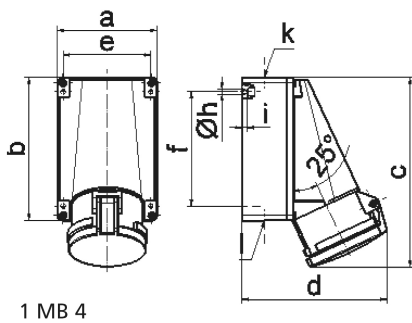

Настенная розетка - Размер корпуса 170x118

Описание изделия	
№ арт. BALS	1127
Код EAN	4024941011273
Группа продукции	null
Сила тока	63 A
Кол-во полюсов	4-пол.
Расположение фаз	3 фазы+PE
Положение заземляющего контакта	6 ч
	от 380 до 415 В
Частота	50 и 60 Гц
Степень защиты	IP44

Описание изделия	
Маркировочный цвет	красный
Цвет прибора	Откид. крышка красная RAL 3000, Низ корпуса серый RAL 7035, Верх корпуса серый RAL 7035
Соединение	Винтовые столбчатые клеммы с контактом Kontex
Макс. поперечное сечение кабеля	25,0 мм <sup>2</sup>
Кабельный ввод	1xM40 сверху, 2xM32 снизу
Высота прибора, мм	226mm
Ширина прибора, мм	118mm
Глубина прибора, мм	173mm
Размер корпуса	170x118 мм (ВxШ)
Материал корпуса	Поликарбонат
Контакты	Контактная подложка из термостойкого материала, Контакты из никелированной латуни

прочие технические характеристики	
	1 открытый кабельный ввод сверху, 2 закрытых кабельных ввода снизу
	Низ корпуса поворачивается на 180°

Логистика	
Масса одного изделия	0.795 кг / null
Тип упаковки	null
Кол-во в упаковке	1 ST
Код EAN	4024941011273

Логистика	
Длина	173 mm
Ширина	118 mm
Высота	226 mm
Масса	0,796 kg
Объем	4 613,564 ccm
Тип упаковки	null
Кол-во в упаковке	5 ST
Код EAN	4024941946469
Длина	345 mm
Ширина	345 mm
Высота	217 mm
Масса	4,31 kg
Объем	24 276 ccm