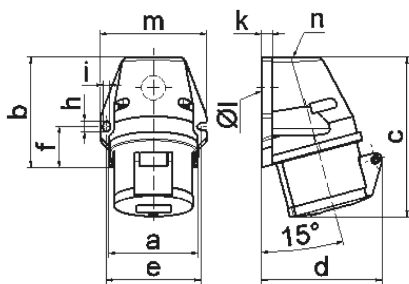

Настенная розетка - с наружным креплением

Описание изделия	
№ арт. BALS	11895
Код EAN	4024941118958
Группа продукции	Настен. розетка Quick-Connect
Сила тока	16 A
Кол-во полюсов	3-пол.
Расположение фаз	2 фазы+PE
Положение заземляющего контакта	6 ч
	от 200 до 250 В
Частота	50 и 60 Гц
Степень защиты	IP44

Описание изделия	
Маркировочный цвет	синий
Цвет прибора	Буртик синий RAL 5015, Откидная крышка синяя RAL 5015, Низ корпуса серый RAL 7035, Верх корпуса серый RAL 7035
Соединение	безвинтовые туннельные пружинные клеммы с контактом Kontex
Макс. поперечное сечение кабеля	4,0 мм ²
Кабельный ввод	1xM20 сверху
Высота прибора, мм	130mm
Ширина прибора, мм	72mm
Глубина прибора, мм	86mm
Размер корпуса	90x72 мм (ВxШ)
Материал корпуса	Полиамид
Контакты	Контактная подложка из полиамида, Контакты из необработанной латуни

прочие технические характеристики	
	1 открытый кабельный ввод сверху, 1 закрытый кабельный ввод снизу

Логистика	
Масса одного изделия	0.18 кг / null
Тип упаковки	null
Кол-во в упаковке	10 ST
Код EAN	4024941957540

Логистика	
Длина	245 mm
Ширина	177 mm
Высота	185 mm
Масса	1,933 kg
Объем	7 140 ccm

1 MB 19

Ampere Polzahl	16 3	16 4	16 5	32 3	32 4	32 5
a	59,5	72,4	72,4	79,1	79,1	79,1
b	90,0	90,0	90,0	92,0	92,0	92,0
c	130,0	130,0	131,0	142,0	142,0	142,0
d	85,0	96,0	98,0	103,0	103,0	106,0
e	62,0	77,0	77,0	84,0	84,0	84,0
f	33,5	33,5	33,5	30,0	30,0	30,0
h	9,0	9,0	9,0	9,0	9,0	9,0
i	5,5	5,5	5,5	5,5	5,5	5,5
k	8,0	9,0	9,0	9,0	9,0	9,0
l ø	21,0	21,0	21,0	21,0	21,0	21,0
m	72,0	87,0	87,0	94,0	94,0	94,0
n	M20	M25	M25	M25	M25	M25
Leiter mm ² min	1,5	1,5	1,5	2,5	2,5	2,5
Leiter mm ² max	4	4	4	10	10	10