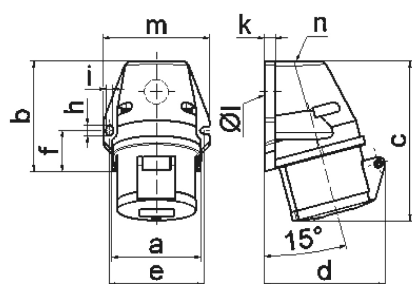

Настенная розетка - с наружным креплением

Описание изделия	
№ арт. BALS	11905
Код EAN	4024941119054
Группа продукции	Настен. розетка Quick-Connect
Сила тока	16 A
Кол-во полюсов	4-пол.
Расположение фаз	3 фазы+PE
Положение заземляющего контакта	6 ч
	от 380 до 415 В
Частота	50 и 60 Гц
Степень защиты	IP44

Описание изделия	
Маркировочный цвет	красный
Цвет прибора	Верх корпуса красный RAL 3000, Буртик красный RAL 3000, Откид. крышка красная RAL 3000, Низ корпуса серый RAL 7035
Соединение	безвинтовые туннельные пружинные клеммы с контактом Kontex
Макс. поперечное сечение кабеля	4,0 мм ²
Кабельный ввод	1xM25 сверху
Высота прибора, мм	130mm
Ширина прибора, мм	87mm
Глубина прибора, мм	96mm
Размер корпуса	90x87 мм (ВxШ)
Материал корпуса	Полиамид
Контакты	Контактная подложка из полиамида, Контакты из необработанной латуни

прочие технические характеристики	
	1 открытый кабельный ввод сверху, 1 закрытый кабельный ввод снизу

Логистика	
Масса одного изделия	0.22 кг / null
Тип упаковки	null
Кол-во в упаковке	1 ST
Код EAN	4024941119054

Логистика	
Длина	96 mm
Ширина	87 mm
Высота	130 mm
Масса	0,221 kg
Объем	1 085,76 ccm
Тип упаковки	null
Кол-во в упаковке	10 ST
Код EAN	4024941957564
Длина	387 mm
Ширина	222 mm
Высота	150 mm
Масса	2,393 kg
Объем	11 029,5 ccm