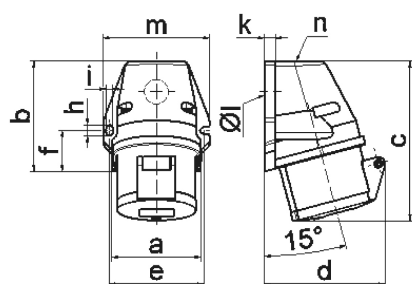

Настенная розетка - с наружным креплением

Описание изделия	
№ арт. BALS	11919
Код EAN	4024941119191
Группа продукции	Настен. розетка Quick-Connect
Сила тока	32 A
Кол-во полюсов	3-пол.
Расположение фаз	2 фазы+PE
Положение заземляющего контакта	6 ч
	от 200 до 250 В
Частота	50 и 60 Гц
Степень защиты	IP44

Описание изделия	
Маркировочный цвет	синий
Цвет прибора	Буртик синий RAL 5015, Откидная крышка синяя RAL 5015, Низ корпуса серый RAL 7035, Верх корпуса серый RAL 7035
Соединение	безвинтовые туннельные пружинные клеммы с контактом Kontex
Макс. поперечное сечение кабеля	10,0 мм ²
Кабельный ввод	1xM25 сверху
Высота прибора, мм	143mm
Ширина прибора, мм	94mm
Глубина прибора, мм	103mm
Размер корпуса	92x94 мм (ВxШ)
Материал корпуса	Полиамид
Контакты	Контактная подложка из полиамида, Контакты из необработанной латуни

прочие технические характеристики	
	1 открытый кабельный ввод сверху, 1 закрытый кабельный ввод снизу

Логистика	
Масса одного изделия	0.28 кг / null
Тип упаковки	null
Кол-во в упаковке	1 ST
Код EAN	4024941119191

Логистика	
Длина	103 mm
Ширина	94 mm
Высота	143 mm
Масса	0,281 kg
Объем	1 384,526 ccm
Тип упаковки	null
Кол-во в упаковке	10 ST
Код EAN	4024941957557
Длина	325 mm
Ширина	217 mm
Высота	210 mm
Масса	3,006 kg
Объем	13 588,4 ccm