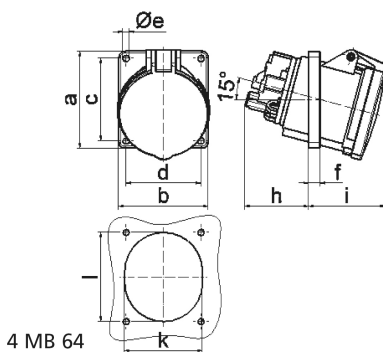

Панельная розетка с наклоном - Фланец 100x92, крепление 85x77

Описание изделия	
№ арт. BALS	12074
Код EAN	4024941120746
Группа продукции	Панельная розетка с наклоном
Сила тока	63 А
Кол-во полюсов	4-пол.
Расположение фаз	3 фазы+РЕ
Положение заземляющего контакта	6 ч
	от 380 до 415 В
Частота	50 и 60 Гц
Степень защиты	IP44

Описание изделия	
Маркировочный цвет	красный
Цвет прибора	Откид. крышка красная RAL 3000, Корпус серый RAL 7035
Соединение	Винтовые столбчатые клеммы с контактом Kontex
Макс. поперечное сечение кабеля	25,0 мм ²
Кабельный ввод	null
Высота прибора, мм	114mm
Ширина прибора, мм	95mm
Глубина прибора, мм	147mm
Вертик. размер фланца, мм	100mm
Гориз. размер фланца, мм	92mm
Вертик. расстояние между отверстиями, мм	85mm
Гориз. расстояние между отверстиями, мм	77mm
Материал корпуса	Полиамид
Контакты	Контактная подложка из термостойкого материала, Контакты из никелированной латуни

прочие технические характеристики	
	Наклон составляет 15°

Логистика	
Масса одного изделия	0.43 кг / null
Тип упаковки	null

Логистика	
Кол-во в упаковке	1 ST
Код EAN	4024941120746
Длина	147 mm
Ширина	95 mm
Высота	114 mm
Масса	0,431 kg
Объем	1 592,01 ccm
Тип упаковки	null
Кол-во в упаковке	10 ST
Код EAN	4024941950589
Длина	325 mm
Ширина	217 mm
Высота	210 mm
Масса	4,506 kg
Объем	13 588,4 ccm

Ampere Polzahl	63 3	63 4	63 5			
a	100,0	100,0	100,0			
b	92,0	92,0	92,0			
c	85,0	85,0	85,0			
d	77,0	77,0	77,0			
e.Ø	6,5	6,5	6,5			
f	12,0	12,0	12,0			
h	65,0	65,0	65,0			
i	81,0	81,0	81,0			
k	80,0	80,0	80,0			
l	92,0	92,0	92,0			
Leiter mm ² min	6	6	6			
Leiter mm ² max	25	25	25			