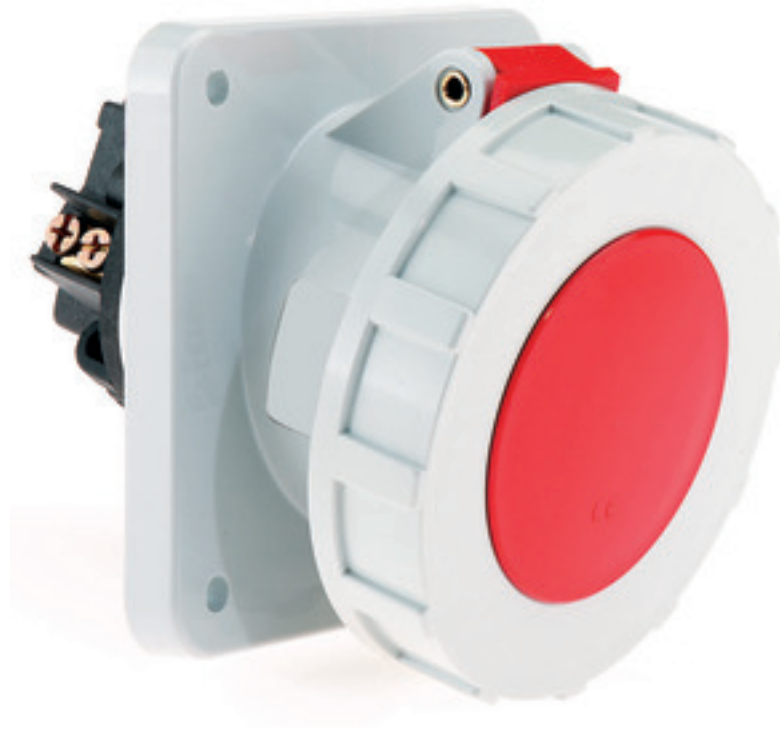

Панельная розетка с наклоном - Фланец 100x92, крепление 85x77

Описание изделия	
№ арт. BALS	12574
Код EAN	4024941125741
Группа продукции	Панельная розетка с наклоном
Сила тока	63 А
Кол-во полюсов	5-пол.
Расположение фаз	3 фазы+N+PE
Положение заземляющего контакта	6 ч
	от 200/346 до 240/415 В
Частота	50 и 60 Гц
Степень защиты	IP67

Описание изделия	
Маркировочный цвет	красный
Цвет прибора	Откид. крышка красная RAL 3000, Байон. кольцо серый RAL 7035, Корпус серый RAL 7035
Соединение	Винтовые столбчатые клеммы с контактом Kontex
Макс. поперечное сечение кабеля	25,0 мм ²
Кабельный ввод	null
Высота прибора, мм	120mm
Ширина прибора, мм	111mm
Глубина прибора, мм	147mm
Вертик. размер фланца, мм	100mm
Гориз. размер фланца, мм	92mm
Вертик. расстояние между отверстиями, мм	85mm
Гориз. расстояние между отверстиями, мм	77mm
Материал корпуса	Полиамид
Контакты	Контактная подложка из термостойкого материала, Контакты из никелированной латуни

прочие технические характеристики	
	Наклон составляет 15°

Логистика	
Масса одного изделия	0.525 кг / null
Тип упаковки	null

Логистика	
Кол-во в упаковке	1 ST
Код EAN	4024941125741
Длина	147 mm
Ширина	111 mm
Высота	120 mm
Масса	0,526 kg
Объем	1 958,04 ccm
Тип упаковки	null
Кол-во в упаковке	10 ST
Код EAN	4024941945950
Длина	330 mm
Ширина	216 mm
Высота	260 mm
Масса	5,476 kg
Объем	17 062,5 ccm