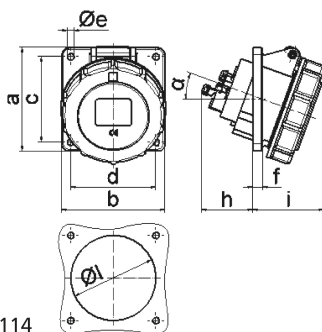

Панельная розетка с наклоном - Фланец 85x85, крепление 70x70

Описание изделия	
№ арт. BALS	12821
Код EAN	4024941128216
Группа продукции	Панельная розетка Quick-Connect с наклоном
Сила тока	32 A
Кол-во полюсов	4-пол.
Расположение фаз	3 фазы+PE
Положение заземляющего контакта	6 ч
	от 380 до 415 В
Частота	50 и 60 Гц
Степень защиты	IP67

Описание изделия	
Маркировочный цвет	красный
Цвет прибора	Откид. крышка красная RAL 3000, Байон. кольцо серый RAL 7035, Корпус серый RAL 7035
Соединение	безвинтовые туннельные пружинные клеммы с контактом Kontex
Макс. поперечное сечение кабеля	10,0 мм ²
Кабельный ввод	null
Высота прибора, мм	102mm
Ширина прибора, мм	94mm
Глубина прибора, мм	122mm
Вертик. размер фланца, мм	85mm
Гориз. размер фланца, мм	85mm
Вертик. расстояние между отверстиями, мм	70mm
Гориз. расстояние между отверстиями, мм	70mm
Материал корпуса	Полиамид
Контакты	Контактная подложка из полиамида, Контакты из необработанной латуни

прочие технические характеристики	
	Наклон составляет 20°

Логистика	
Масса одного изделия	0.25 кг / null
Тип упаковки	null

Логистика	
Кол-во в упаковке	1 ST
Код EAN	4024941128216
Длина	122 mm
Ширина	94 mm
Высота	102 mm
Масса	0,251 kg
Объем	1 169,736 ccm
Тип упаковки	null
Кол-во в упаковке	10 ST
Код EAN	4024941969611
Длина	122 mm
Ширина	222 mm
Высота	538 mm
Масса	2,838 kg
Объем	14 332,32 ccm

4 MB 114

Ampere Polzahl	16 3	16 4	16 5	32 3	32 4	32 5
a	85,0	85,0	85,0	85,0	85,0	85,0
b	85,0	85,0	85,0	85,0	85,0	85,0
c	70,0	70,0	70,0	70,0	70,0	70,0
d	70,0	70,0	70,0	70,0	70,0	70,0
e ø	5,5	5,5	5,5	5,5	5,5	5,5
f	8,0	8,0	8,0	8,0	8,0	8,0
h	46,0	46,0	46,0	55,0	55,0	55,0
i	57,0	57,0	60,0	65,0	65,0	69,0
l ø	57,0	65,0	70,0	78,0	78,0	78,0
α	20°	20°	20°	20°	20°	20°
Leiter mm ² min	1,5	1,5	1,5	2,5	2,5	2,5
Leiter mm ² max	4	4	4	10	10	10